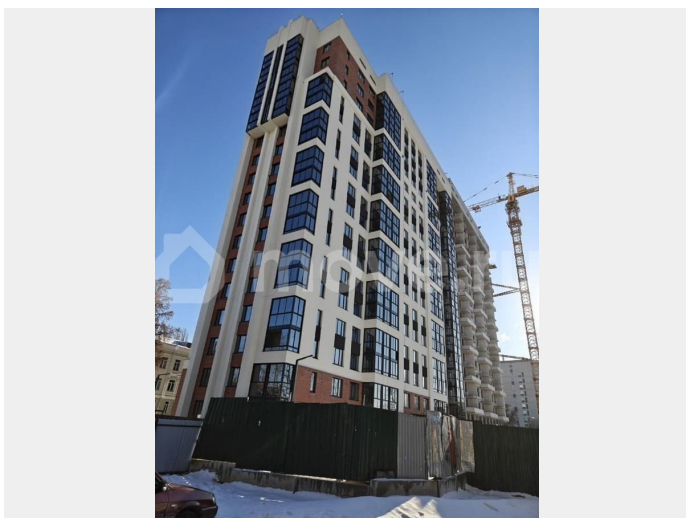

КОРПУС 2 (Секция 2)
Секция 2
План 2-18 этажей