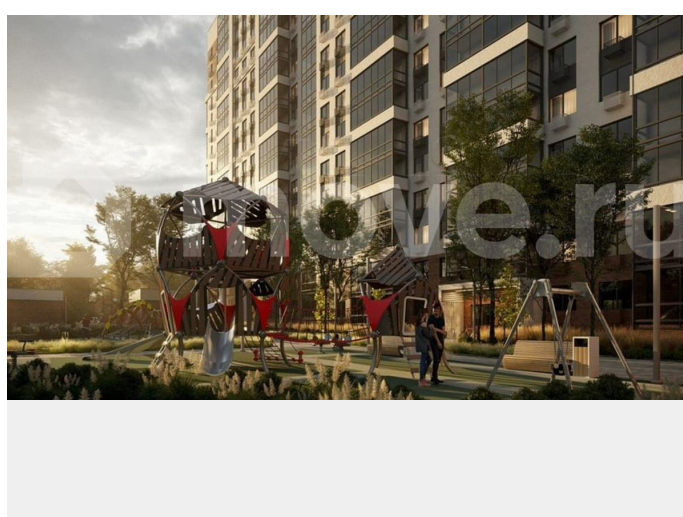

1

Юлия, Риелтор

89251234567

для заметок

чистовую отделку. Подходит под семейную ипотеку. В ЖК «Титул» возводятся два дома с переменной этажностью — 17, 18, 19 и 25 этажей. Во дворе реализовано многоуровневое освещение, а архитектурная подсветка подчеркивает выразительные элементы фасадов и формирует эстетичную атмосферу в тёмное время суток. Для абсолютного комфорта на -1 этаже комплекса предусмотрены личные кладовые (келлеры), где можно: велосипеды, санки, лыжи и сезонные вещи. В каждом подъезде предусмотрен холл для гостей — удобное пространство, где можно дождаться такси или встретить друзей. Установлены современные лифты фирмы «Метеор», обеспечивающие плавное движение и комфорт на каждом этаже. Проект комплекса подразумевает развитие доброжелательного, продуманного пространства, способствующего формированию активного сообщества жильцов. Это поддерживает и дворовая инфраструктура, и коммерческие площади на первых этажах, где откроются кафе, парикмахерская, салон красоты, аптека, магазины с банкоматами, пункты выдачи заказов и химчистка. На территории комплекса предусмотрена система отдельного сбора мусора — экологичное решение, встроенное в современную городскую жизнь. В шаговой доступности от ЖК «Титул» уже есть вся необходимая инфраструктура. А на ключевых маршрутах транспорта легко добраться до вузов и крупных ТЦ, не более чем за полчаса.