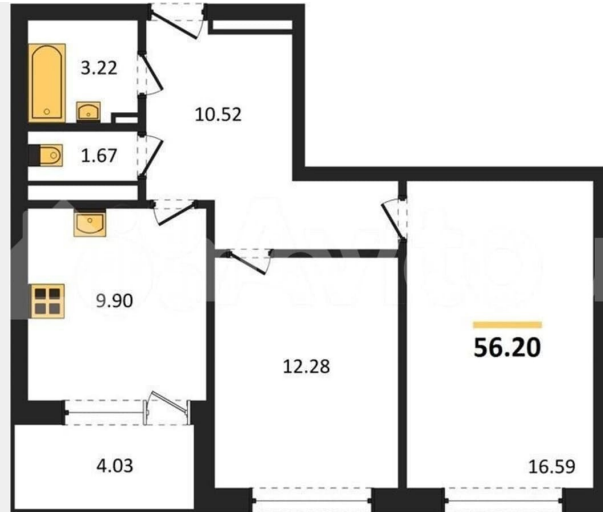

Количество комнат

2

Общая площадь

56.2 м²

Этаж

5/18

Детали объекта

Тип сделки

КОРПУС 2 (Секция 2)
Секция 2
План 2-18 этажей

Move.ru - вся недвижимость России