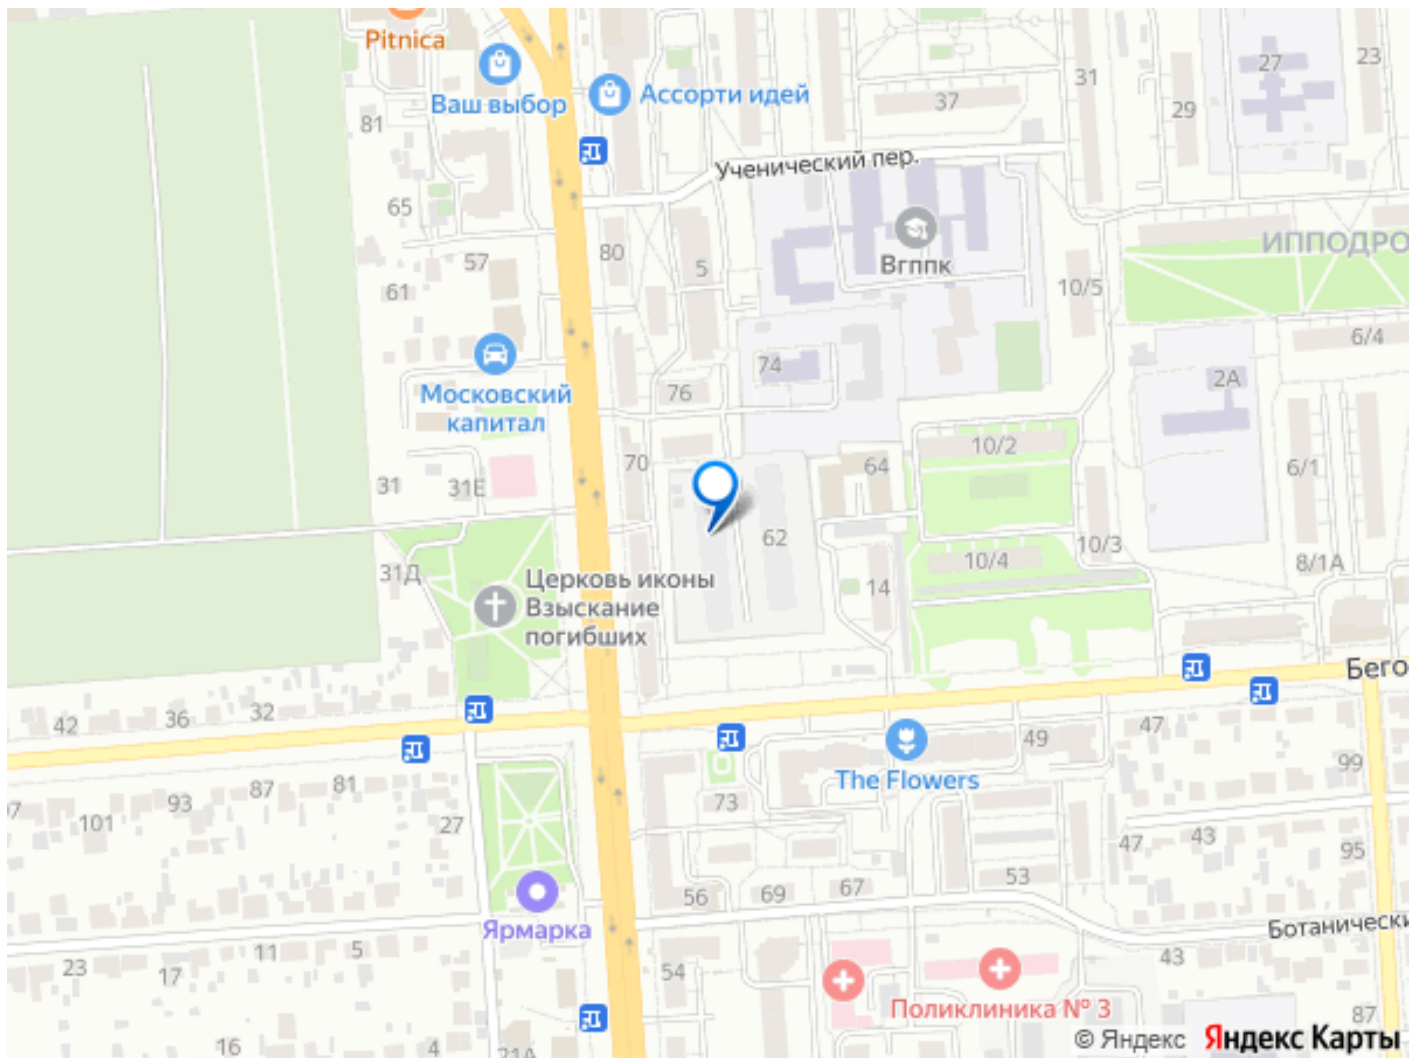

Move.ru - вся недвижимость России