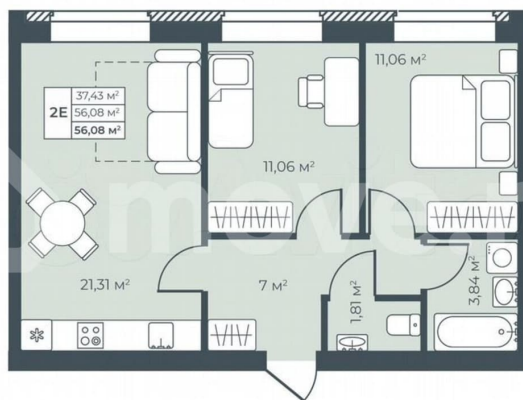

🕒 Создано: 22.03.2026 в 00:05

🔄 Обновлено: 11.04.2026 в 00:00

ГК СЗ «БМ-ГРУПП», BM GROUP

89251234567

**Воронежская область, Павловский район,
Павловск, ул. Свободы, 29**

5 367 071 ₺

Воронежская область, Павловский район, Павловск, ул.
Свободы, 29

Улица

[улица Свободы](#)

Квартира

Количество комнат

2

Общая площадь

56.1 м²

Этаж

7/8

Детали объекта

Тип сделки

Продам

Раздел

[Квартиры](#)

Ремонт

без отделки

Квартира в новостройке

да

Описание

Время выбирать — столичный комфорт прямо в Павловске! Жилой комплекс «Ботаника парк» состоит из трех кирпичных домов, два

для заметок