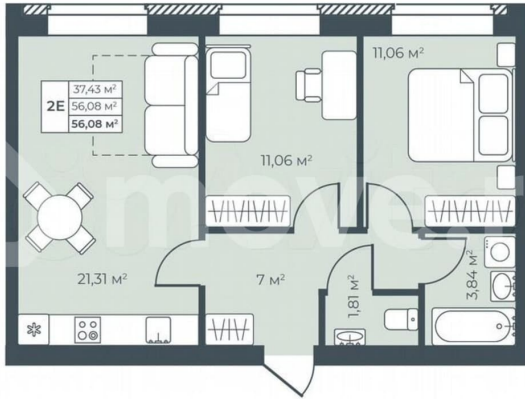

Улица

[улица Свободы](#)

Квартира

Количество комнат

2

Общая площадь

56.1 м²

Этаж

Материал: кирпич Площадь: 13 671 кв.м
ЖИЛЬЯ

Ботаника Парк

Дом 1
Этаж 2-8
Подъезд 5