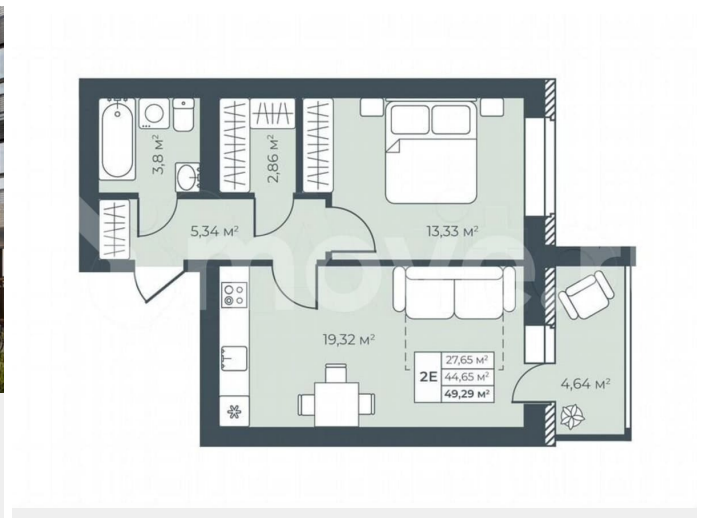

[улица Свободы](#)

Квартира

Количество комнат

2

Общая площадь

49.3 м²

Этаж

1/8

89251234567

для заметок

из которых уже сданы и заселены. Закрытая дворовая территория обеспечивает безопасное пространство для отдыха детей и взрослых, а дети всех возрастов найдут себе занятие по душе на лучшей детской площадке в городе. Дворы и входные группы расположены на одном уровне — нет ступенек, пандусов и лишних препятствий, что позволяет без труда передвигаться маленьким жителям жилого комплекса, их родителям с колясками и пожилым людям. Чистые и светлые подъезды с дизайнерским ремонтом создают приятное впечатление с порога. Для удобства жителей предусмотрены помещения для хранения велосипедов, колясок и спортивного инвентаря. В каждом подъезде расположены по 2 лифта. Каждая планировка — для жизни. Все площади используются максимально эффективно, в квартирах есть: просторные кухни и гостиные, ниши для шкафов, просторные коридоры, гардеробные и постирочные комнаты. Все квартиры сдаются в улучшенной базовой отделке, которая включает в себя полусухую стяжку, гипсовую штукатурку и разводку электрики. Есть возможность заказать отделку «стандарт» и «премиум», а платеж легко оформить в ипотеку. Оба варианта включают полный набор для комфортного старта: сантехника в санузлах и на кухне, розетки и выключатели, натяжные потолки и межкомнатные двери. В «стандарте» — практичный линолеум и обои, в «премиуме» — стильный ламинат и обои под покраску. Жилой комплекс «Ботаника парк» прекрасно подойдет для тех, кто предпочитает сочетание комфорта и технологичности современной квартиры с уютом природы и небольшого города вокруг. Адрес: город Павловск (Воронежская область) Высота: 9 этажей Квартиры: 296

Материал: кирпич Площадь: 13 671 кв.м

Жилья

Ботаника Парк
ЖИЛОЙ КОМПЛЕКС

- комфорт-класс
- закрытый двор
- 5 минут до школы и детского сада

комнат	площадь, м²	срок сдачи
2	49,29	1 кв 2027