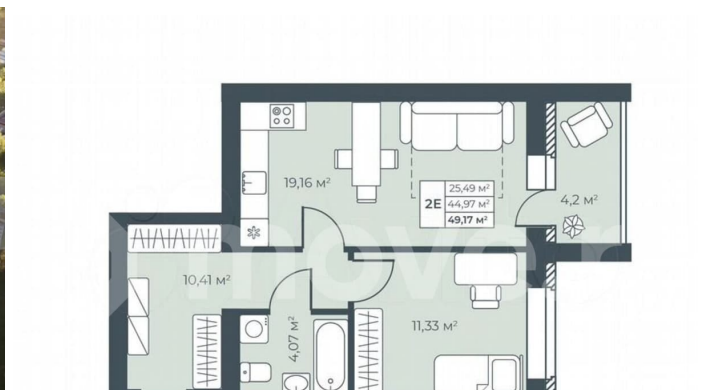

Улица

[улица Свободы](#)

Квартира

Количество комнат

2

Общая площадь

49.2 м²

Этаж

Материал: кирпич Площадь: 13 671 кв.м

ЖИЛЬЯ

Павловск, Свободы, 29 📍 Павловск, Свободы, 29 📍 Павловск, Свободы, 2

Ботаника Парк
ЖИЛОЙ КОМПЛЕКС

- комфорт-класс
- закрытый двор
- 5 минут до школы и детского сада

комнат	площадь, м²	срок сдачи
2	49,17	1 кв 2027

Ботаника Парк
ЖИЛОЙ КОМПЛЕКС

Дом 1
Этаж 2-8
Подъезд 3

Move.ru - вся недвижимость России