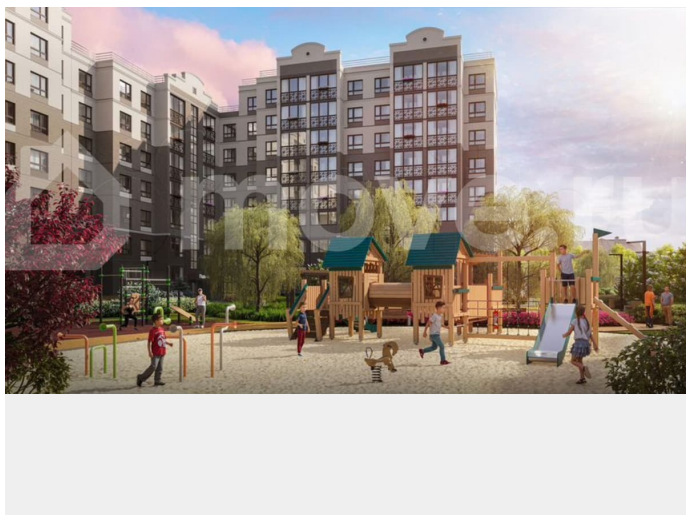

Ботаника Парк
ЖИЛОЙ КОМПЛЕКС

Дом 1
Этаж 2-8
Подъезд 3