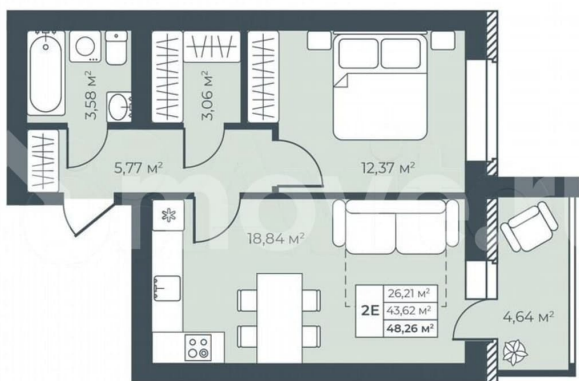

Улица

[улица Свободы](#)

Квартира

Количество комнат

2

Общая площадь

48.3 м²

Этаж

Материал: кирпич Площадь: 13 671 кв.м

ЖИЛЬЯ

Павловск, Свободы, 29 📍 Павловск, Свободы, 29 📍 Павловск, Свободы, 2

Ботаника Парк
ЖИЛОЙ КОМПЛЕКС

- комфорт-класс
- закрытый двор
- 5 минут до школы и детского сада

комнат	площадь, м²	срок сдачи
2	48,26	1 кв 2027

Ботаника Парк
ЖИЛОЙ КОМПЛЕКС

Дом 1
Этаж 2-8
Подъезд 3

Move.ru - вся недвижимость России