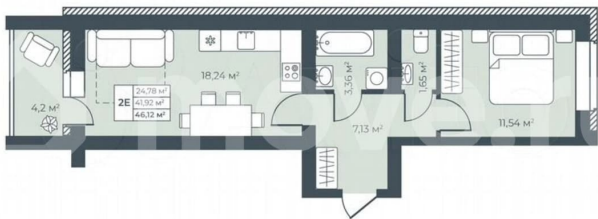

## Квартира

Количество комнат

2

Общая площадь

46.1 м<sup>2</sup>

Этаж

7/8

Материал: кирпич Площадь: 13 671 кв.м

ЖИЛЬЯ

Павловск, Свободы, 29 📍 Павловск, Свободы, 29 📍 Павловск, Свободы, 2

**Ботаника Парк**  
ЖИЛОЙ КОМПЛЕКС

- комфорт-класс
- закрытый двор
- 5 минут до школы и детского сада

комнат	площадь, м <sup>2</sup>	срок сдачи
2	46,12	1 кв 2027

**Ботаника Парк**  
ЖИЛОЙ КОМПЛЕКС

Дом 1  
Этаж 2-8  
Подъезд 1

Move.ru - вся недвижимость России