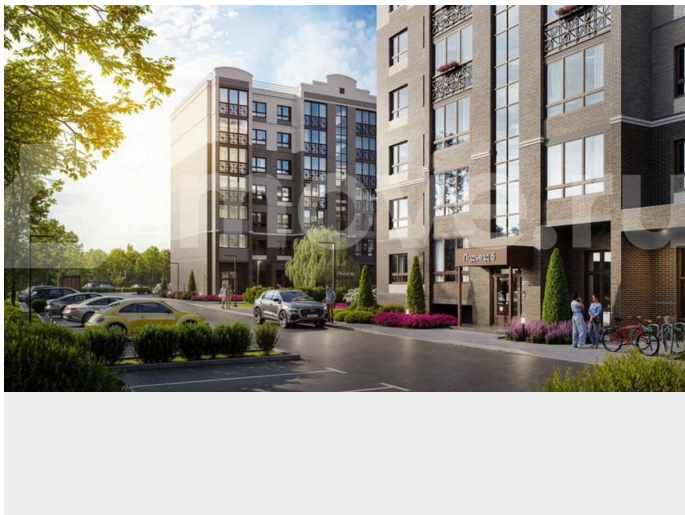

Материал: кирпич Площадь: 13 671 кв.м

ЖИЛЬЯ

Павловск, Свободы, 29 📍 Павловск, Свободы, 29 📍 Павловск, Свободы, 2

Ботаника Парк
ЖИЛОЙ КОМПЛЕКС

- комфорт-класс
- закрытый двор
- 5 минут до школы и детского сада

комнат	площадь, м²	срок сдачи
2	44,91	1 кв 2027

Ботаника Парк
ЖИЛОЙ КОМПЛЕКС

Дом 1
Этаж 2-8
Подъезд 5