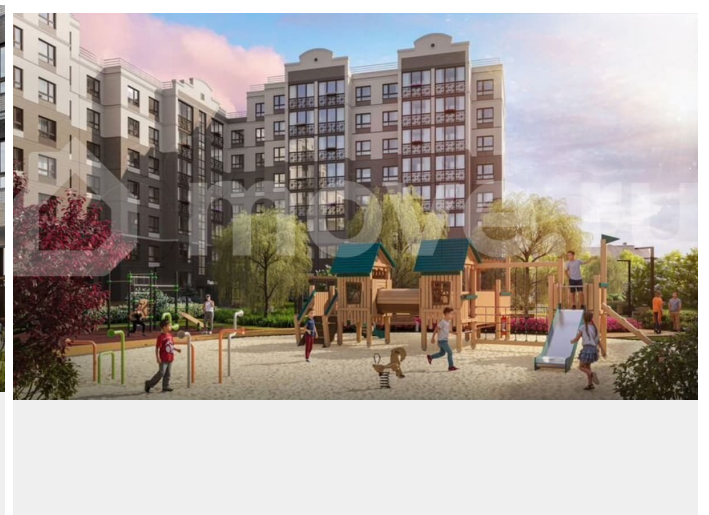

Материал: кирпич Площадь: 13 671 кв.м

ЖИЛЬЯ

Павловск, Свободы, 29 📍 Павловск, Свободы, 29 📍 Павловск, Свободы, 2

Ботаника Парк
ЖИЛОЙ КОМПЛЕКС

- комфорт-класс
- закрытый двор
- 5 минут до школы и детского сада

комнат	площадь, м²	срок сдачи
2	44,91	1 кв 2027

Ботаника Парк
ЖИЛОЙ КОМПЛЕКС

Дом 1
Этаж 2-8
Подъезд 5