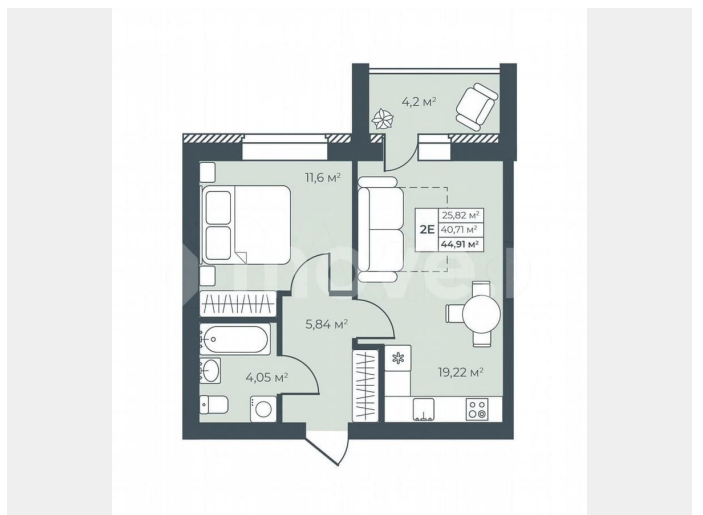

Ботаника Парк
ЖИЛОЙ КОМПЛЕКС

Дом 1
Этаж 2-8
Подъезд 5