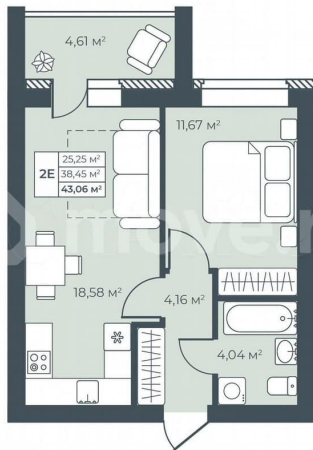

Move.ru - вся недвижимость России