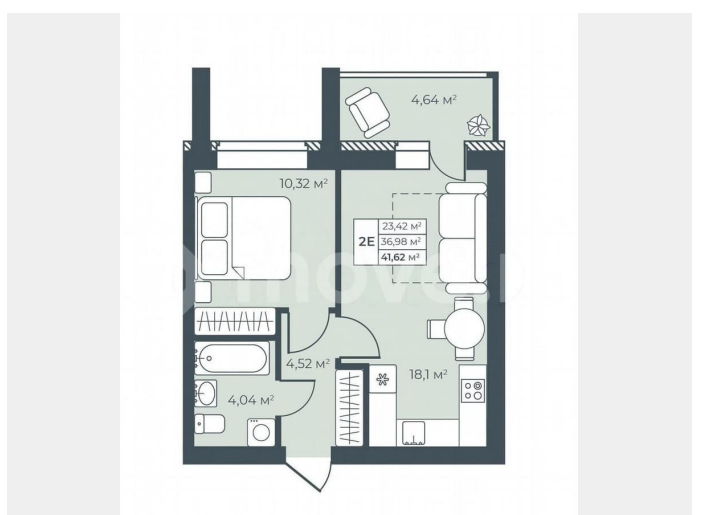

[улица Свободы](#)

Квартира

Количество комнат

2

Общая площадь

41.6 м²

Этаж

1/8

89251234567

для заметок

из которых уже сданы и заселены. Закрытая дворовая территория обеспечивает безопасное пространство для отдыха детей и взрослых, а дети всех возрастов найдут себе занятие по душе на лучшей детской площадке в городе. Дворы и входные группы расположены на одном уровне — нет ступенек, пандусов и лишних препятствий, что позволяет без труда передвигаться маленьким жителям жилого комплекса, их родителям с колясками и пожилым людям. Чистые и светлые подъезды с дизайнерским ремонтом создают приятное впечатление с порога. Для удобства жителей предусмотрены помещения для хранения велосипедов, колясок и спортивного инвентаря. В каждом подъезде расположены по 2 лифта. Каждая планировка — для жизни. Все площади используются максимально эффективно, в квартирах есть: просторные кухни и гостиные, ниши для шкафов, просторные коридоры, гардеробные и постирочные комнаты. Все квартиры сдаются в улучшенной базовой отделке, которая включает в себя полусухую стяжку, гипсовую штукатурку и разводку электрики. Есть возможность заказать отделку «стандарт» и «премиум», а платеж легко оформить в ипотеку. Оба варианта включают полный набор для комфортного старта: сантехника в санузлах и на кухне, розетки и выключатели, натяжные потолки и межкомнатные двери. В «стандарте» — практичный линолеум и обои, в «премиуме» — стильный ламинат и обои под покраску. Жилой комплекс «Ботаника парк» прекрасно подойдет для тех, кто предпочитает сочетание комфорта и технологичности современной квартиры с уютом природы и небольшого города вокруг. Адрес: город Павловск (Воронежская область) Высота: 9 этажей Квартиры: 296

Материал: кирпич Площадь: 13 671 кв.м

жилья

Ботаника Парк
ЖИЛОЙ КОМПЛЕКС

- комфорт-класс
- закрытый двор
- 5 минут до школы и детского сада

комнат	площадь, м²	срок сдачи
2	41,62	1 кв 2027