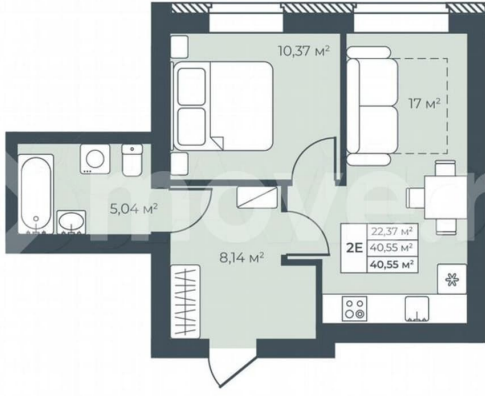

Улица

[улица Свободы](#)

Квартира

Количество комнат

2

Общая площадь

40.6 м²

Этаж

Материал: кирпич Площадь: 13 671 кв.м

ЖИЛЬЯ

Павловск, Свободы, 29 📍 Павловск, Свободы, 29 📍 Павловск, Свободы, 2

Ботаника Парк
ЖИЛОЙ КОМПЛЕКС

- комфорт-класс
- закрытый двор
- 5 минут до школы и детского сада

комнат	площадь, м²	срок сдачи
2	40,55	1 кв 2027

Ботаника Парк
ЖИЛОЙ КОМПЛЕКС

Дом 1
Этаж 2-7
Подъезд 4

Move.ru - вся недвижимость России