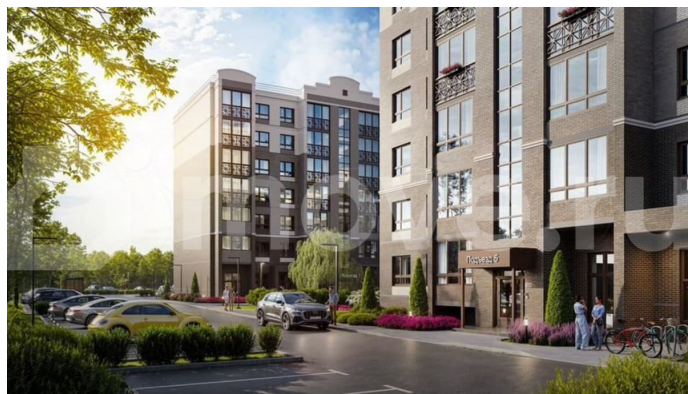

Ботаника Парк
ЖИЛОЙ КОМПЛЕКС

Дом 1
Этаж 2-7
Подъезд 4