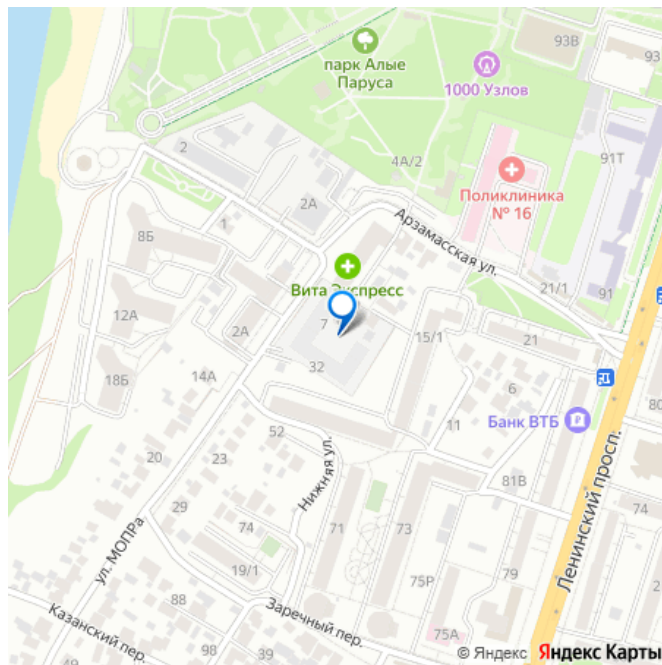

Навигатор Новостроек, Риелтор

89251234567

для заметок

очередь, корп.2, сдача: 2кв. , этажей: 18,
адрес Воронеж г., МОПра ул., , Застройщик:
Проект Инвест. Расположение у парка и воды
- Дом находится рядом с парком «Алые
паруса» и Воронежским водохранилищем, из
части квартир открываются видовые
панорамы на воду и зелёную зону. - До
набережной и прогулочных аллей можно
дойти пешком за несколько минут, что
удобно для отдыха и занятий спортом.
Транспортная доступность и инфраструктура
- До остановки общественного транспорта
около 2-3 минут пешком, до центра города
порядка 10-15 минут на машине или 15
минут на общественном транспорте. - В
радиусе 5-10 минут расположены магазины,
поликлиника, объекты социнфраструктуры,
немного дальше — школы и детские сады.
Большой выбор секций для внеурочных
занятий. - Инфраструктура района — одно из
главных преимуществ: кафе, магазины, парк
и необходимые сервисы рядом с домом. Класс
дома и планировки - Монолитно?кирпичный
дом комфорт?класса с этажностью до 17
этажей, современная архитектура и
энергоэффективная форма здания без
лишних выступов. - Планировки от
компактных однокомнатных до просторных
трёхкомнатных квартир, комнаты правильной
формы. - Несколько вариантов отделки: без
отделки, white box и комфорт.
Благоустройство и двор - Современная
концепция благоустройства: обустроенный
двор с детскими площадками и зонами
отдыха, зелёные зоны для прогулок рядом с
домом. - Закрытый от машин двор,
подземный отапливаемый паркинг плюс
гостевые парковочные места. ЗВОНИТЕ
ПРЯМО СЕЙЧАС!