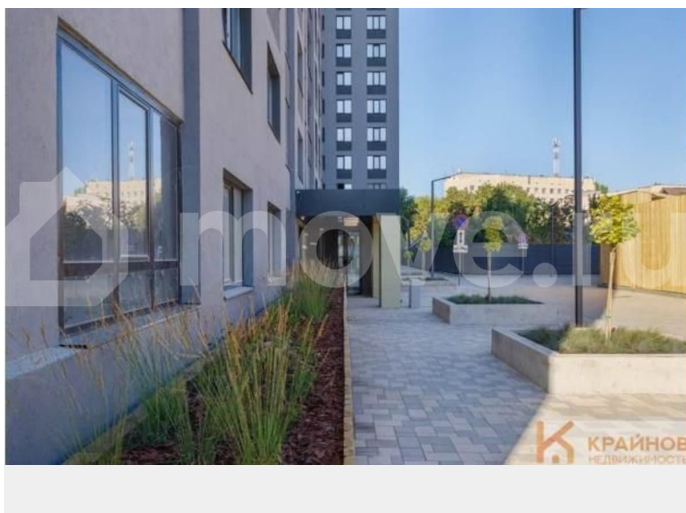

КОРПУС 2
Секция 4
План 3-17 этажей

КРАЙНОВ
НЕДВИЖИМОСТЬ