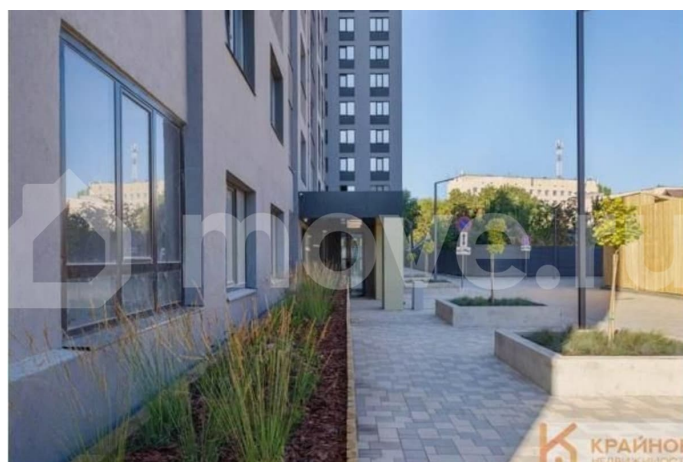

КОРПУС 2
Секция 4
План 3-17 этажей