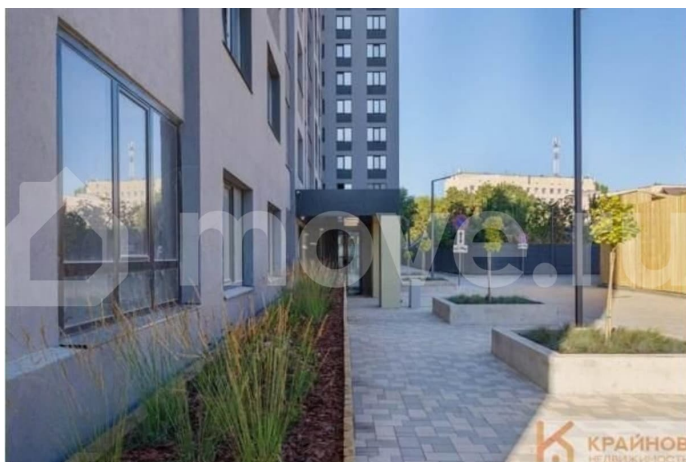

КРАЙНОВ
НЕДВИЖИМОСТЬ