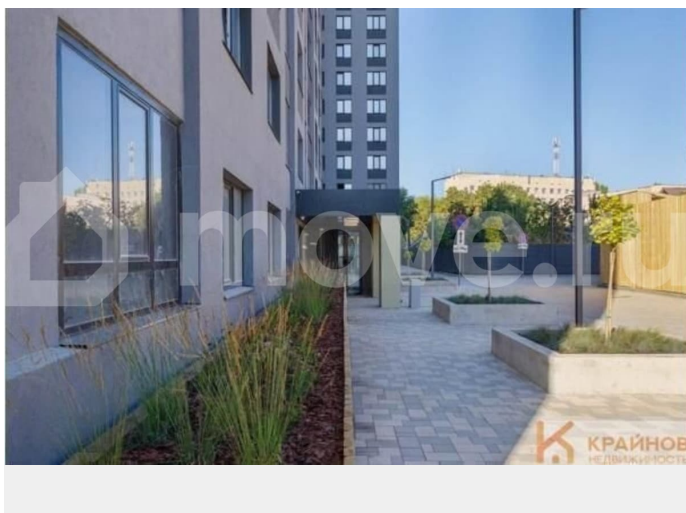

КРАЙНОВ
НЕДВИЖИМОСТЬ