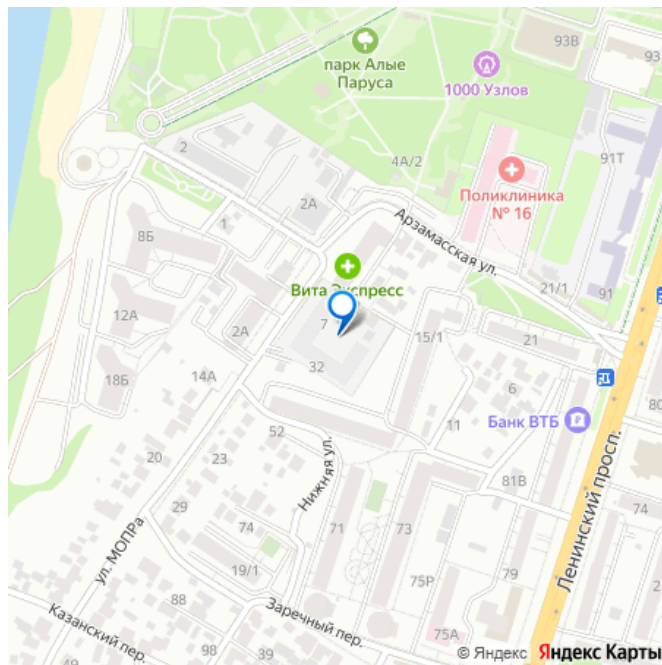

<https://voronezh.move.ru/objects/9292682789>

Навигатор Новостроек, Риелтор
89251234567

для заметок

очередь, корп.2, сдача: 2кв. , этажей: 18,
адрес Воронеж г., МОПра ул., , Застройщик:
Проект Инвест. Расположение у парка и воды
- Дом находится рядом с парком «Алые
паруса» и Воронежским водохранилищем, из
части квартир открываются видовые
панорамы на воду и зелёную зону. - До
набережной и прогулочных аллей можно
дойти пешком за несколько минут, что
удобно для отдыха и занятий спортом.
Транспортная доступность и инфраструктура
- До остановки общественного транспорта
около 2-3 минут пешком, до центра города
порядка 10-15 минут на машине или 15
минут на общественном транспорте. - В
радиусе 5-10 минут расположены магазины,
поликлиника, объекты социнфраструктуры,
немного дальше — школы и детские сады.
Большой выбор секций для внеурочных
занятий. - Инфраструктура района — одно из
главных преимуществ: кафе, магазины, парк
и необходимые сервисы рядом с домом. Класс
дома и планировки - Монолитно?кирпичный
дом комфорт?класса с этажностью до 17
этажей, современная архитектура и
энергоэффективная форма здания без
лишних выступов. - Планировки от
компактных однокомнатных до просторных
трёхкомнатных квартир, комнаты правильной
формы. - Несколько вариантов отделки: без
отделки, white box и комфорт.
Благоустройство и двор - Современная
концепция благоустройства: обустроенный
двор с детскими площадками и зонами
отдыха, зелёные зоны для прогулок рядом с
домом. - Закрытый от машин двор,
подземный отапливаемый паркинг плюс
гостевые парковочные места. ЗВОНИТЕ
ПРЯМО СЕЙЧАС!