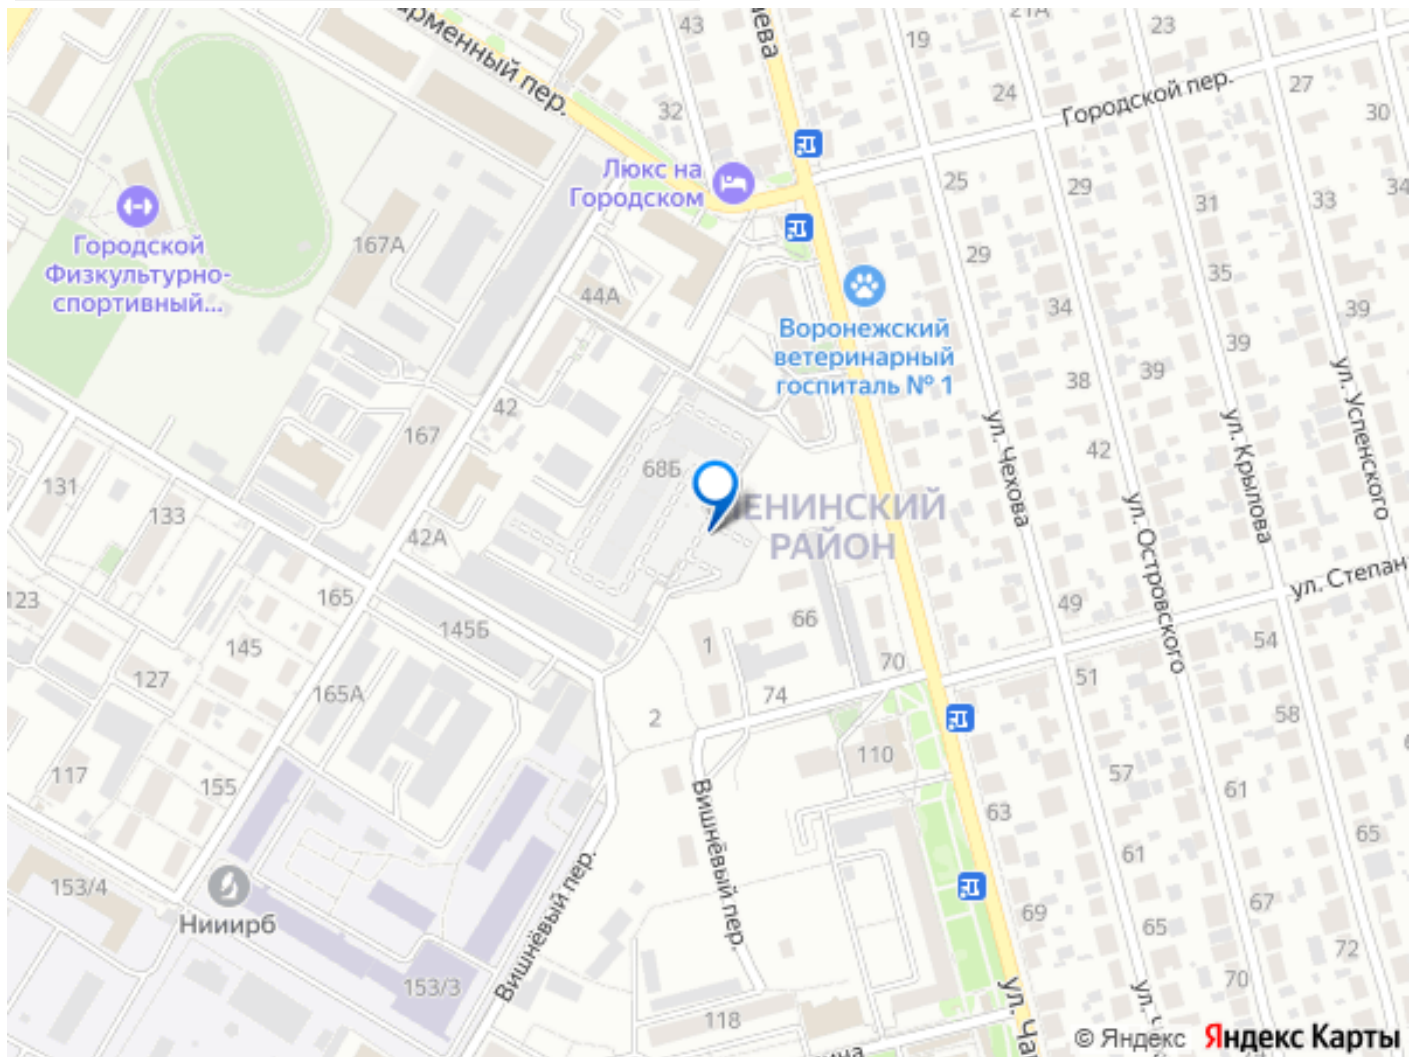

Move.ru - вся недвижимость России