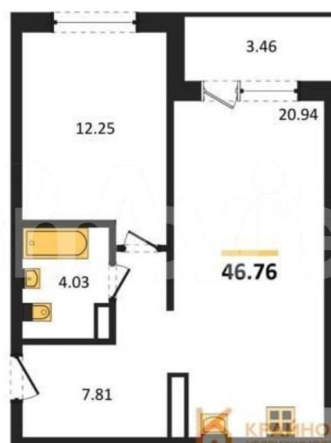

**Воронежская область, Воронеж, ул.
Чапаева, стр. 1**

7 236 110 ₺

Воронежская область, Воронеж, ул. Чапаева, стр. 1

Улица

[Чапаева переулок](#)

Квартира

Количество комнат

1

Общая площадь

46.8 м²

Этаж

7/18

Детали объекта

Тип сделки

Продам

Раздел

[Квартиры](#)

Ремонт

без отделки

Квартира в новостройке

да

Описание

«РОМАНОВСКИЙ» — ЖИЛОЙ КОМПЛЕКС
НОВОГО ПОКОЛЕНИЯ! СДАЧА ДОМА В НАЧАЛЕ
2027 ГОДА! СКИДКА ЗА НАЛИЧНЫЙ РАСЧЕТ ДО
9%, ПРИ ИПОТЕКЕ ДО 5%! Квартира: 1 к 46,76

Навигатор по новостройкам, Риелтор 89251234567

для заметок