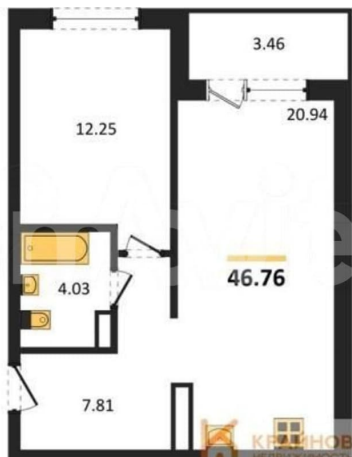

СОПРОВОЖДЕНИЕ СДЕЛКИ ДО МОМЕНТА
ПОЛУЧЕНИЯ КЛЮЧЕЙ! ЗВОНИТЕ ПРЯМО
СЕЙЧАС!

КОРПУС 1
Секция 1
План 2-12 этажей