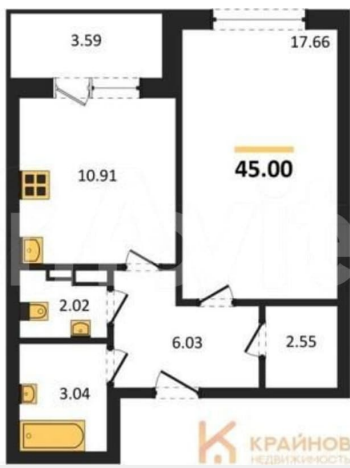

Move.ru - вся недвижимость России