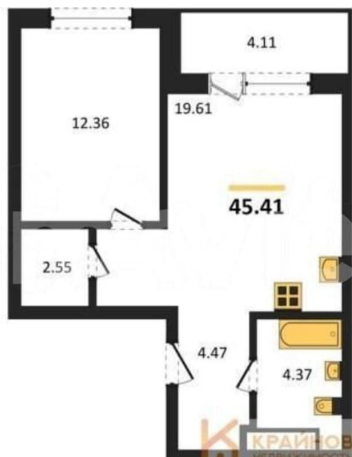

СОПРОВОЖДЕНИЕ СДЕЛКИ ДО МОМЕНТА
ПОЛУЧЕНИЯ КЛЮЧЕЙ! ЗВОНИТЕ ПРЯМО
СЕЙЧАС!