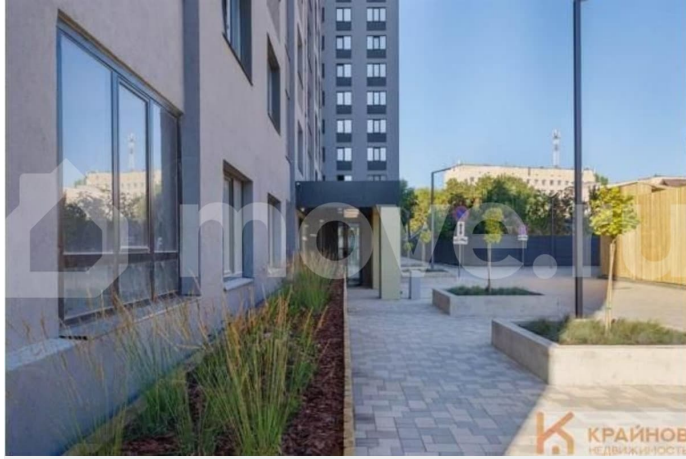

[Квартиры](#)

Ремонт

без отделки

Квартира в новостройке

да

Описание

ЖК «АЛЫЕ ПАРУСА». СДАЧА 2 КВАРТАЛА 2029 ГОДА. СКИДКА ЗА НАЛИЧНЫЙ РАСЧЕТ ДО 8%.

Квартира: 1 к 44,04 кв.м., 3 этаж в комплексе Алые паруса (Проект Инвест), 2 очередь,

Навигатор Новостроек, Риелтор

89251234567

для заметок

корп.2, сдача: 2кв. , этажей: 18, адрес Воронеж г., МОПра ул., , Застройщик: Проект Инвест. Расположение у парка и воды - Дом находится рядом с парком «Алые паруса» и Воронежским водохранилищем, из части квартир открываются видовые панорамы на воду и зелёную зону. - До набережной и прогулочных аллей можно дойти пешком за несколько минут, что удобно для отдыха и занятий спортом. Транспортная доступность и инфраструктура - До остановки общественного транспорта около 2-3 минут пешком, до центра города порядка 10-15 минут на машине или 15 минут на общественном транспорте. - В радиусе 5-10 минут расположены магазины, поликлиника, объекты социнфраструктуры, немного дальше — школы и детские сады. Большой выбор секций для внеурочных занятий. - Инфраструктура района — одно из главных преимуществ: кафе, магазины, парк и необходимые сервисы рядом с домом. Класс дома и планировки - Монолитно-кирпичный дом комфорт-класса с этажностью до 17 этажей, современная архитектура и энергоэффективная форма здания без лишних выступов. - Планировки от компактных однокомнатных до просторных трёхкомнатных квартир, комнаты правильной формы. - Несколько вариантов отделки: без отделки, white box и комфорт. Благоустройство и двор - Современная концепция благоустройства: обустроенный двор с детскими площадками и зонами отдыха, зелёные зоны для прогулок рядом с домом. - Закрытый от машин двор, подземный отапливаемый паркинг плюс гостевые парковочные места. ЗВОНИТЕ ПРЯМО СЕЙЧАС!