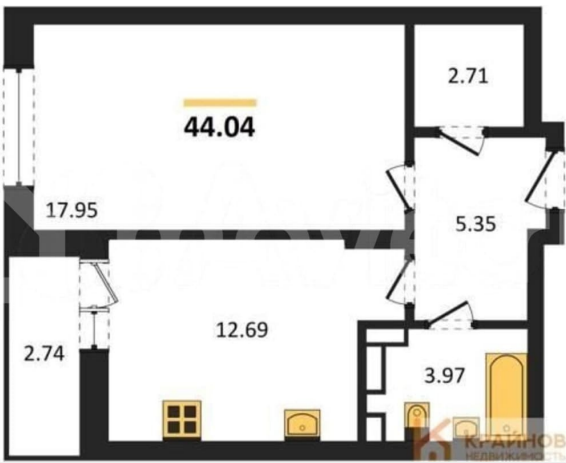

КОРПУС 2
Секция 2
План 3-17 этажей