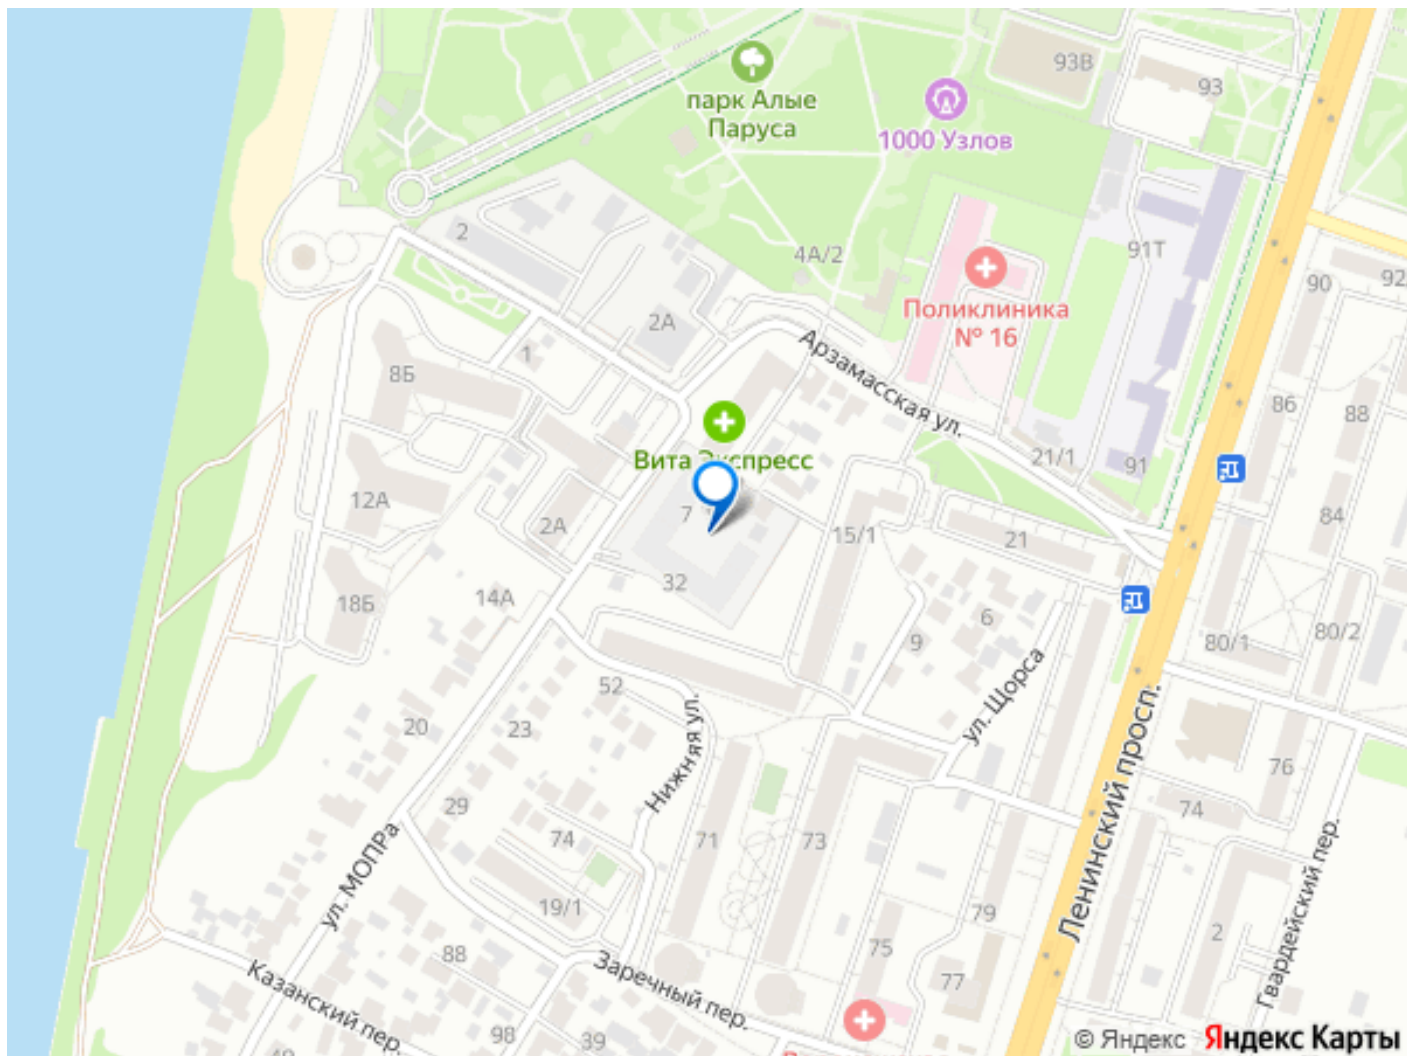

Move.ru - вся недвижимость России