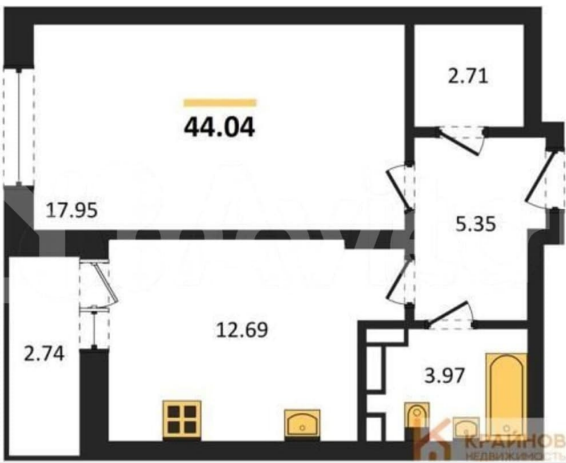

КОРПУС 2
Секция 2
План 3-17 этажей