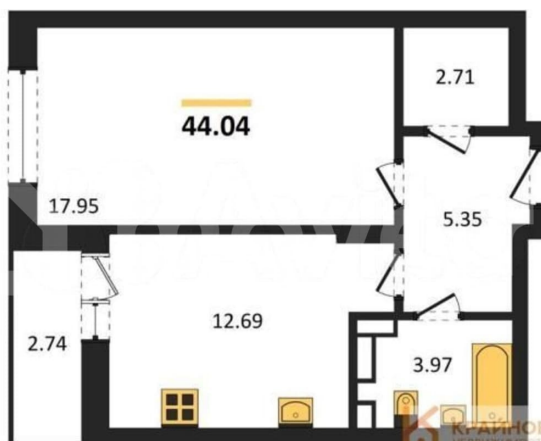

Воронежская область, Воронеж, ул.
МОПра, стр. 7а

6 097 778 ₺

Воронежская область, Воронеж, ул. МОПра, стр. 7а

Улица

[улица МОПра](#)

Квартира

Количество комнат

1

Общая площадь

44 м²

Этаж

9/18

Детали объекта

Тип сделки

Продам

Раздел

[Квартиры](#)

Ремонт

без отделки

Квартира в новостройке

да

Описание

ЖК «АЛЫЕ ПАРУСА». СДАЧА 2 КВАРТАЛА 2029 ГОДА. СКИДКА ЗА НАЛИЧНЫЙ РАСЧЕТ ДО 8%.

Квартира: 1 к 44,04 кв.м., 9 этаж в комплексе Алые паруса (Проект Инвест), 2 очередь,

НОВЫЕ МЕТРЫ, Риелтор

89251234567

для заметок