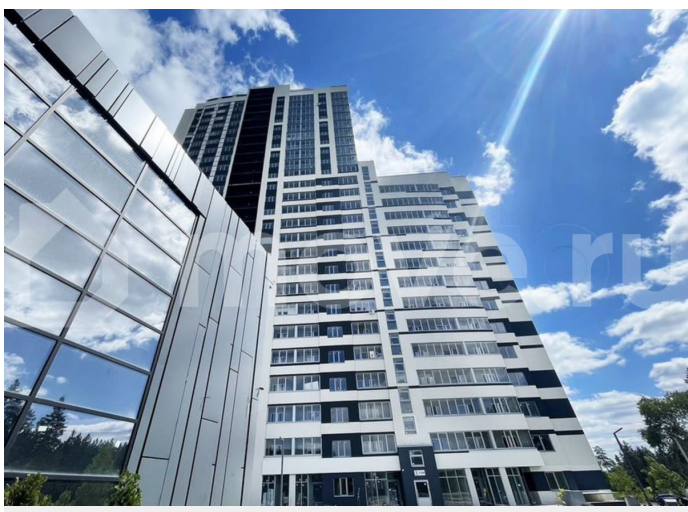

Квартира в новостройке

да

Описание

ЖК «Эверест» — это 2-секционное здание по 14 и 25 этажей с современным лаконичным обликом и отделкой в серо-белых тонах. Благодаря панорамным окнам и безрамному

для заметок

остеклению лоджий, жилой дом выглядит эстетично и статусно. Жилой комплекс сочетает в себе удобную транспортную доступность и близость к природе. В паре минут ходьбы от дома находится лес — идеальное место для прогулок с детьми или утренней пробежки. Инфраструктура микрорайона включает в себя все необходимое: 5 минут пешком до детского сада, 15 минут до школы, 8 минут до сетевых магазинов и мини-рынка. Придомовая территория обрамлена зелеными аллеями. Двор оснащен детской и спортивной площадками. Благодаря лесному массиву поблизости рядом с жилым комплексом всегда есть места для отдыха на свежем воздухе. Квартиры можно приобрести с черновой отделкой, чтобы обустроить жилье под свои предпочтения, или в отделке класса «Уют» для максимального комфорта и экономии времени на ремонт.