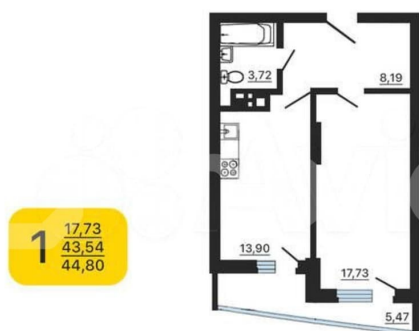

остеклению лоджий, жилой дом выглядит эстетично и статусно. Жилой комплекс сочетает в себе удобную транспортную доступность и близость к природе. В паре минут ходьбы от дома находится лес — идеальное место для прогулок с детьми или утренней пробежки. Инфраструктура микрорайона включает в себя все необходимое: 5 минут пешком до детского сада, 15 минут до школы, 8 минут до сетевых магазинов и мини-рынка. Придомовая территория обрамлена зелеными аллеями. Двор оснащен детской и спортивной площадками. Благодаря лесному массиву поблизости рядом с жилым комплексом всегда есть места для отдыха на свежем воздухе. Квартиры можно приобрести с черновой отделкой, чтобы обустроить жилье под свои предпочтения, или в отделке класса «Уют» для максимального комфорта и экономии времени на ремонт.