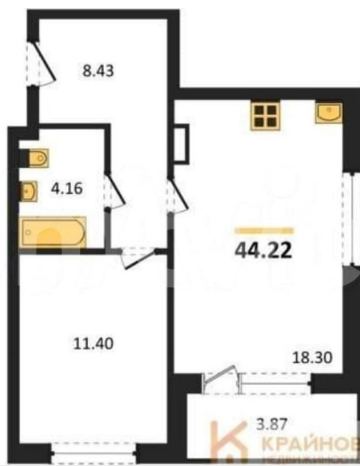

Move.ru - вся недвижимость России