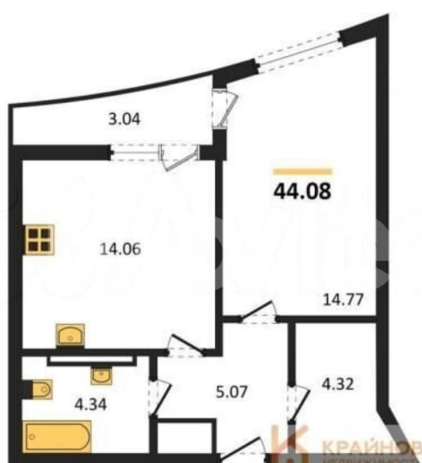

КОРПУС 1
Секция 2
План 2-13 этажей

КРАЙНОВ
НЕДВИЖИМОСТИ