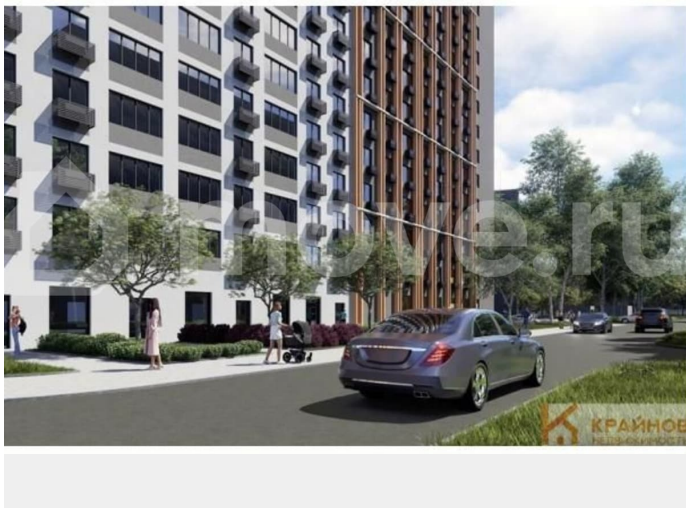

[Квартиры](#)

Ремонт

без отделки

Квартира в новостройке

да

Описание

ЖК «АЛЫЕ ПАРУСА». СДАЧА 2 КВАРТАЛА 2029 ГОДА. СКИДКА ЗА НАЛИЧНЫЙ РАСЧЕТ ДО 8%.

Квартира: 1 к 43,72 кв.м., 7 этаж в комплексе Алые паруса (Проект Инвест), 2 очередь,

Навигатор Новостроек, Риелтор
89251234567

для заметок

корп.2, сдача: 2кв. , этажей: 18, адрес Воронеж г., МОПра ул., , Застройщик: Проект Инвест. Расположение у парка и воды - Дом находится рядом с парком «Алые паруса» и Воронежским водохранилищем, из части квартир открываются видовые панорамы на воду и зелёную зону. - До набережной и прогулочных аллей можно дойти пешком за несколько минут, что удобно для отдыха и занятий спортом. Транспортная доступность и инфраструктура - До остановки общественного транспорта около 2-3 минут пешком, до центра города порядка 10-15 минут на машине или 15 минут на общественном транспорте. - В радиусе 5-10 минут расположены магазины, поликлиника, объекты социнфраструктуры, немного дальше — школы и детские сады. Большой выбор секций для внеурочных занятий. - Инфраструктура района — одно из главных преимуществ: кафе, магазины, парк и необходимые сервисы рядом с домом. Класс дома и планировки - Монолитно-кирпичный дом комфорт-класса с этажностью до 17 этажей, современная архитектура и энергоэффективная форма здания без лишних выступов. - Планировки от компактных однокомнатных до просторных трёхкомнатных квартир, комнаты правильной формы. - Несколько вариантов отделки: без отделки, white box и комфорт. Благоустройство и двор - Современная концепция благоустройства: обустроенный двор с детскими площадками и зонами отдыха, зелёные зоны для прогулок рядом с домом. - Закрытый от машин двор, подземный отапливаемый паркинг плюс гостевые парковочные места. ЗВОНИТЕ ПРЯМО СЕЙЧАС!