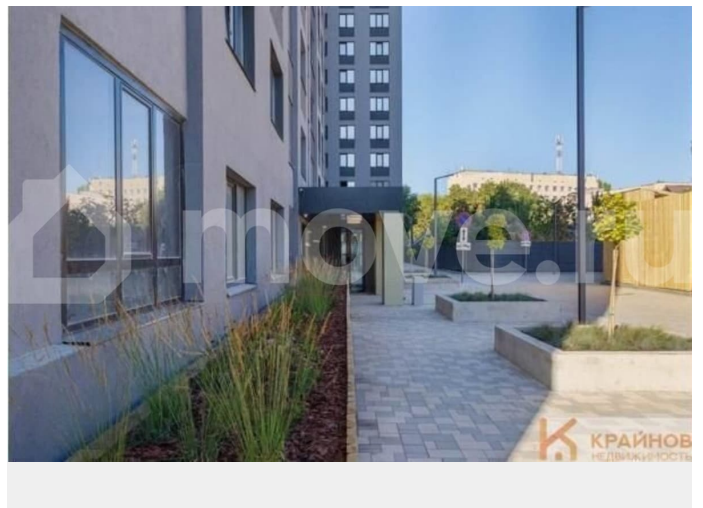

[Квартиры](#)

Ремонт

без отделки

Квартира в новостройке

да

Описание

ЖК «АЛЫЕ ПАРУСА». СДАЧА 2 КВАРТАЛА 2029 ГОДА. СКИДКА ЗА НАЛИЧНЫЙ РАСЧЕТ ДО 8%.

Квартира: 1 к 43,72 кв.м., 7 этаж в комплексе Алые паруса (Проект Инвест), 2 очередь,

Навигатор Новостроек, Риелтор
89251234567

для заметок

корп.2, сдача: 2кв. , этажей: 18, адрес Воронеж г., МОПра ул., , Застройщик: Проект Инвест. Расположение у парка и воды - Дом находится рядом с парком «Алые паруса» и Воронежским водохранилищем, из части квартир открываются видовые панорамы на воду и зелёную зону. - До набережной и прогулочных аллей можно дойти пешком за несколько минут, что удобно для отдыха и занятий спортом. Транспортная доступность и инфраструктура - До остановки общественного транспорта около 2-3 минут пешком, до центра города порядка 10-15 минут на машине или 15 минут на общественном транспорте. - В радиусе 5-10 минут расположены магазины, поликлиника, объекты социнфраструктуры, немного дальше — школы и детские сады. Большой выбор секций для внеурочных занятий. - Инфраструктура района — одно из главных преимуществ: кафе, магазины, парк и необходимые сервисы рядом с домом. Класс дома и планировки - Монолитно-кирпичный дом комфорт-класса с этажностью до 17 этажей, современная архитектура и энергоэффективная форма здания без лишних выступов. - Планировки от компактных однокомнатных до просторных трёхкомнатных квартир, комнаты правильной формы. - Несколько вариантов отделки: без отделки, white box и комфорт. Благоустройство и двор - Современная концепция благоустройства: обустроенный двор с детскими площадками и зонами отдыха, зелёные зоны для прогулок рядом с домом. - Закрытый от машин двор, подземный отапливаемый паркинг плюс гостевые парковочные места. ЗВОНИТЕ ПРЯМО СЕЙЧАС!