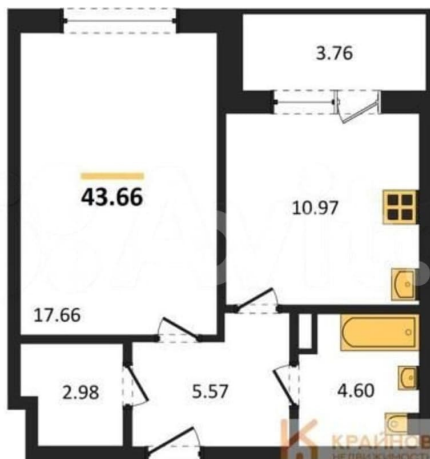

СОПРОВОЖДЕНИЕ СДЕЛКИ ДО МОМЕНТА
ПОЛУЧЕНИЯ КЛЮЧЕЙ! ЗВОНИТЕ ПРЯМО
СЕЙЧАС!