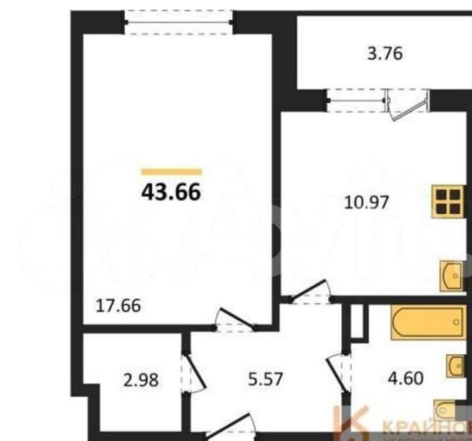

Воронежская область, Воронеж, ул.
Чапаева, стр. 1

6 645 052 ₺

Воронежская область, Воронеж, ул. Чапаева, стр. 1

Улица

[Чапаева переулок](#)

Квартира

Количество комнат

1

Общая площадь

43.7 м²

Этаж

11/18

Детали объекта

Тип сделки

Продам

Раздел

[Квартиры](#)

Ремонт

без отделки

Квартира в новостройке

да

Описание

«РОМАНОВСКИЙ» — ЖИЛОЙ КОМПЛЕКС
НОВОГО ПОКОЛЕНИЯ! СДАЧА ДОМА В НАЧАЛЕ
2027 ГОДА! СКИДКА ЗА НАЛИЧНЫЙ РАСЧЕТ ДО
9%, ПРИ ИПОТЕКЕ ДО 5%! Квартира: 1 к 43,66

Навигатор по новостройкам, Риелтор 89251234567

для заметок