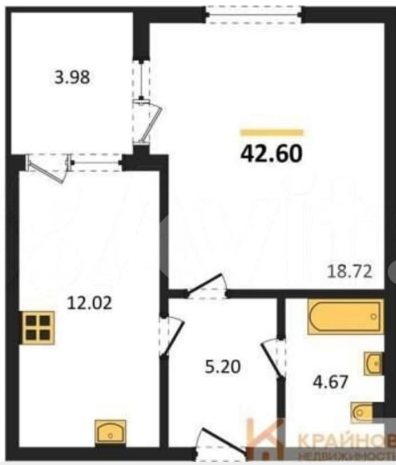

## Квартира

Количество комнат

1

Общая площадь

42.6 м<sup>2</sup>

Этаж

8/13

**89251234567**

для заметок

ВОЗМОЖНА РАССРОЧКА НА ГОД С  
ПЕРВОНАЧАЛЬНЫМ ВЗНОСОМ 30%! СДАЧА В  
2028 ГОДУ. Квартира: 1 к 42,60 кв.м., 8 этаж в  
комплексе Мармелад, 1 очередь, корп.1,  
сдача: 4 кв. , этажей: 13, адрес Воронеж г.,  
Туполева ул., д. 5к, Застройщик: Развитие.  
Комплекс расположен в Левобережном  
районе на улице Туполева. Проект продуман  
до мелочей: уютные дворы без машин,  
большая зона озеленения, пешеходная аллея  
через весь квартал, тематические  
пространства для отдыха и детских игр.  
Центральной точкой станет площадь с  
оригинальным фонтаном, вокруг которой  
обустраивают прогулочные зоны, скамейки,  
клумбы и цветники. Все объекты  
повседневной инфраструктуры находятся в 5  
минутах: супермаркеты, детские сады и  
школы, спортивные секции, отделения  
банков, остановки общественного  
транспорта. На первых этажах домов  
разместятся кафе, магазины, пункты выдачи  
маркетплейсов и салоны услуг — всё  
необходимое будет прямо рядом с домом. -  
Продуманная и функциональная планировка.  
- Качественная металлическая входная  
дверь. - Современная система отопления с  
высококачественными радиаторами. -  
Установка увеличенных окон с двухкамерным  
стеклопакетом. - Остекление балконов и  
лоджий качественным алюминиевым  
профилем. **БЕСПЛАТНОЕ ОДОБРЕНИЕ  
ИПОТЕКИ! СОПРОВОЖДЕНИЕ СДЕЛКИ ДО  
ПОЛУЧЕНИЯ КЛЮЧЕЙ! ЗВОНИТЕ, ОТВЕЧУ НА  
ВАШИ ВОПРОСЫ!**