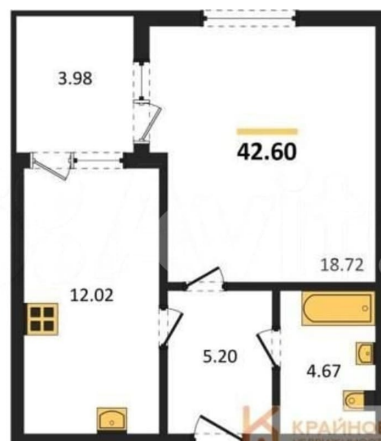

## Квартира

Количество комнат

1

Общая площадь

42.6 м<sup>2</sup>

Этаж

8/13

**89251234567**

для заметок

ВОЗМОЖНА РАССРОЧКА НА ГОД С  
ПЕРВОНАЧАЛЬНЫМ ВЗНОСОМ 30%! СДАЧА В  
2028 ГОДУ. Квартира: 1 к 42,60 кв.м., 8 этаж в  
комплексе Мармелад, 1 очередь, корп.1,  
сдача: 4 кв. , этажей: 13, адрес Воронеж г.,  
Туполева ул., д. 5к, Застройщик: Развитие.  
Комплекс расположен в Левобережном  
районе на улице Туполева. Проект продуман  
до мелочей: уютные дворы без машин,  
большая зона озеленения, пешеходная аллея  
через весь квартал, тематические  
пространства для отдыха и детских игр.  
Центральной точкой станет площадь с  
оригинальным фонтаном, вокруг которой  
обустраивают прогулочные зоны, скамейки,  
клумбы и цветники. Все объекты  
повседневной инфраструктуры находятся в 5  
минутах: супермаркеты, детские сады и  
школы, спортивные секции, отделения  
банков, остановки общественного  
транспорта. На первых этажах домов  
разместятся кафе, магазины, пункты выдачи  
маркетплейсов и салоны услуг — всё  
необходимое будет прямо рядом с домом. -  
Продуманная и функциональная планировка.  
- Качественная металлическая входная  
дверь. - Современная система отопления с  
высококачественными радиаторами. -  
Установка увеличенных окон с двухкамерным  
стеклопакетом. - Остекление балконов и  
лоджий качественным алюминиевым  
профилем. **БЕСПЛАТНОЕ ОДОБРЕНИЕ  
ИПОТЕКИ! СОПРОВОЖДЕНИЕ СДЕЛКИ ДО  
ПОЛУЧЕНИЯ КЛЮЧЕЙ! ЗВОНИТЕ, ОТВЕЧУ НА  
ВАШИ ВОПРОСЫ!**