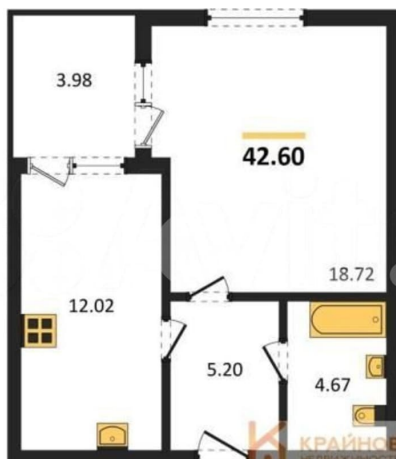

КРАЙНОВ
НЕДВИЖИМОСТЬ