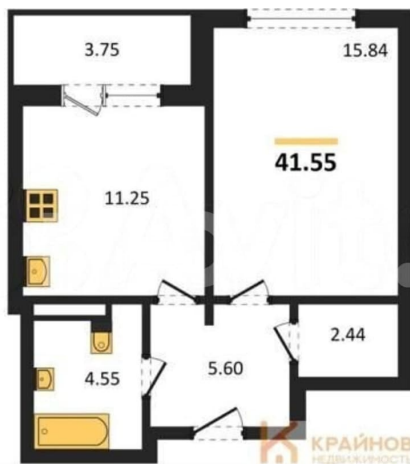

Move.ru - вся недвижимость России