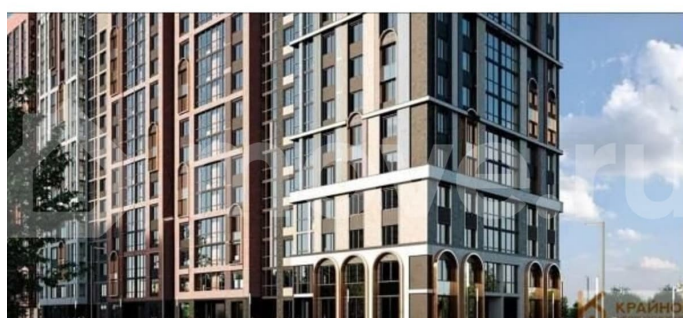

СОПРОВОЖДЕНИЕ СДЕЛКИ ДО МОМЕНТА
ПОЛУЧЕНИЯ КЛЮЧЕЙ! ЗВОНИТЕ ПРЯМО
СЕЙЧАС!

КОРПУС 1
Секция 2
План 2-14 этажей