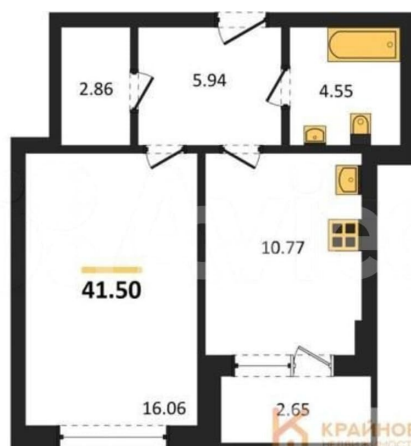

Создано: 02.04.2026 в 00:08

Обновлено: 02.04.2026 в 00:08

Навигатор Новостроек, Риелтор **89251234567**

**Воронежская область, Воронеж, ул.
Чапаева, стр. 1**

6 179 350 ₺

Воронежская область, Воронеж, ул. Чапаева, стр. 1

Улица

[Чапаева переулок](#)

Квартира

Количество комнат

1

Общая площадь

41.5 м²

Этаж

6/18

Детали объекта

Тип сделки

Продам

Раздел

[Квартиры](#)

Ремонт

без отделки

Квартира в новостройке

да

Описание

«РОМАНОВСКИЙ» — ЖИЛОЙ КОМПЛЕКС
НОВОГО ПОКОЛЕНИЯ! СДАЧА ДОМА В НАЧАЛЕ
2027 ГОДА! СКИДКА ЗА НАЛИЧНЫЙ РАСЧЕТ
ДО 9%, ПРИ ИПОТЕКЕ ДО 5%! Квартира: 1 к

для заметок