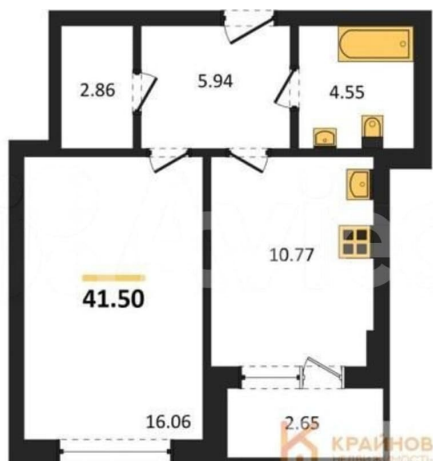

СОПРОВОЖДЕНИЕ СДЕЛКИ ДО МОМЕНТА
ПОЛУЧЕНИЯ КЛЮЧЕЙ! ЗВОНИТЕ ПРЯМО
СЕЙЧАС!