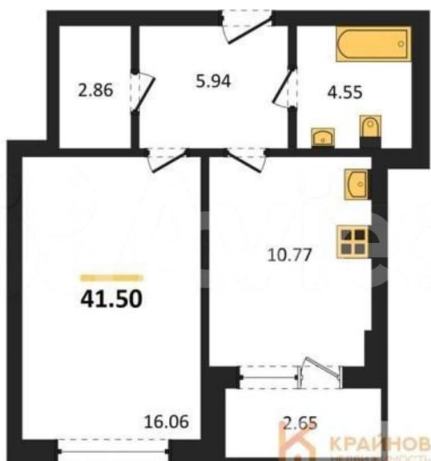

СОПРОВОЖДЕНИЕ СДЕЛКИ ДО МОМЕНТА
ПОЛУЧЕНИЯ КЛЮЧЕЙ! ЗВОНИТЕ ПРЯМО
СЕЙЧАС!