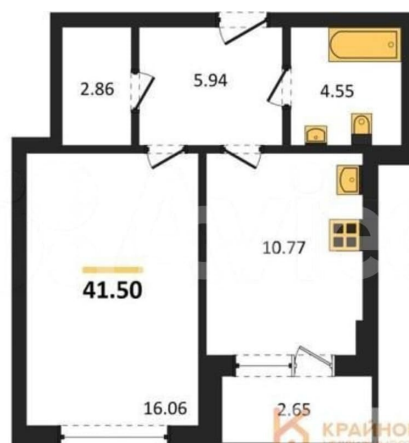

1

Общая площадь

41.5 м²

Этаж

9/18

Детали объекта

Тип сделки

Продам

Раздел

[Квартиры](#)

Ремонт

без отделки

Квартира в новостройке

да

Описание

«РОМАНОВСКИЙ» — ЖИЛОЙ КОМПЛЕКС
НОВОГО ПОКОЛЕНИЯ! СДАЧА ДОМА В НАЧАЛЕ
2027 ГОДА! СКИДКА ЗА НАЛИЧНЫЙ РАСЧЕТ
ДО 9%, ПРИ ИПОТЕКЕ ДО 5%! Квартира: 1 к

для заметок

41,50 кв.м., 9 этаж в комплексе Романовский, 1 очередь, корп.1, сдача: 4кв. , этажей: 18, адрес Воронеж г., Чапаева ул., , Застройщик: Развитие. Жилой комплекс на ул. Чапаева — это новый стандарт жизни, где история соседствует с современностью, а каждая деталь создана для вашего комфорта. Расположенный в тихом центре рядом с объектом культурного наследия, комплекс предлагает локацию с парками, стадионом, креативным кластером и супермаркетами в шаговой доступности. Амбициозная архитектура с панорамным остеклением, медными арками и вентилируемым фасадом подчеркивает статусность, а монолитный каркас гарантирует надежность. Просторные квартиры с продуманными планировками — от эргономичных кухонь до уютных мастер-спален — воплощают гармонию функциональности и уюта. Закрытый двор без машин создает безопасное пространство для отдыха: детские площадки с зонированием по возрастам, современная воркаут-зона и зоны для общения. На первых этажах — всё для повседневных нужд: пекарни, кофейни, супермаркеты и пункты выдачи заказов. Отдельные лапомойки с душевыми и сушилками для питомцев избавят от бытовых хлопот, а кладовые на каждом этаже освободят квартиру от лишних вещей. Подземный паркинг обеспечит безопасность и комфорт, а круглосуточное видеонаблюдение по всей территории добавит спокойствия. Здесь продумано всё — от медных акцентов на фасаде до теплого света в холлах, — чтобы каждый день наполнялся радостью, свободой и гармонией.