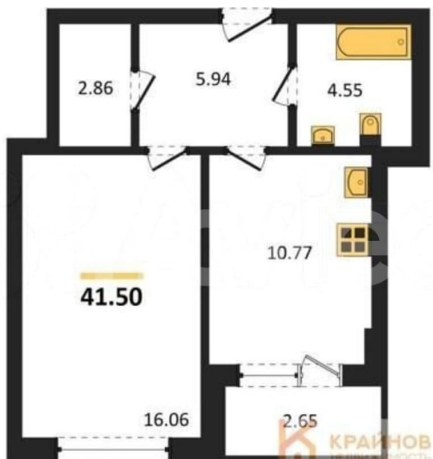

СОПРОВОЖДЕНИЕ СДЕЛКИ ДО МОМЕНТА
ПОЛУЧЕНИЯ КЛЮЧЕЙ! ЗВОНИТЕ ПРЯМО
СЕЙЧАС!