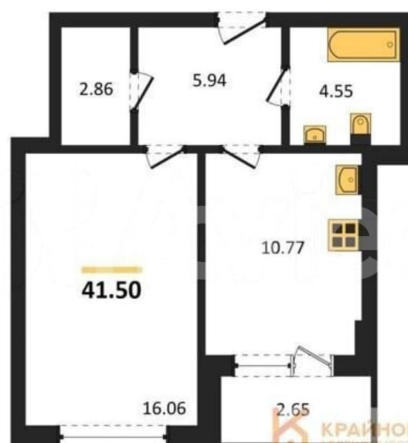

## Квартира

Количество комнат

1

Общая площадь

41.5 м<sup>2</sup>

Этаж

4/18

3

**Каталог новостроек, Риелтор**

**89251234567**

для заметок

41,50 кв.м., 4 этаж в комплексе Романовский,  
1 очередь, корп.1, сдача: 4 кв. , этажей: 18,  
адрес Воронеж г., Чапаева ул., , Застройщик:  
Развитие. Жилой комплекс на ул. Чапаева —  
это новый стандарт жизни, где история  
соседствует с современностью, а каждая  
деталь создана для вашего комфорта.  
Расположенный в тихом центре рядом с  
объектом культурного наследия, комплекс  
предлагает локацию с парками, стадионом,  
креативным кластером и супермаркетами в  
шаговой доступности. Амбициозная  
архитектура с панорамным остеклением,  
медными арками и вентилируемым фасадом  
подчеркивает статусность, а монолитный  
каркас гарантирует надежность. Просторные  
квартиры с продуманными планировками —  
от эргономичных кухонь до уютных мастер-  
спален — воплощают гармонию  
функциональности и уюта. Закрытый двор  
без машин создает безопасное пространство  
для отдыха: детские площадки с  
зонированием по возрастам, современная  
воркаут-зона и зоны для общения. На первых  
этажах — всё для повседневных нужд:  
пекарни, кофейни, супермаркеты и пункты  
выдачи заказов. Отдельные лапомойки с  
душевыми и сушилками для питомцев  
избавят от бытовых хлопот, а кладовые на  
каждом этаже освободят квартиру от лишних  
вещей. Подземный паркинг обеспечит  
безопасность и комфорт, а круглосуточное  
видеонаблюдение по всей территории  
добавит спокойствия. Здесь продумано всё —  
от медных акцентов на фасаде до теплого  
света в холлах, — чтобы каждый день  
наполнялся радостью, свободой и гармонией.