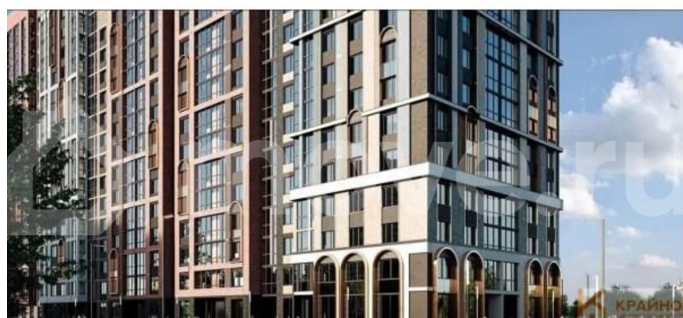

КОРПУС 1
Секция 2
План 2-14 этажей