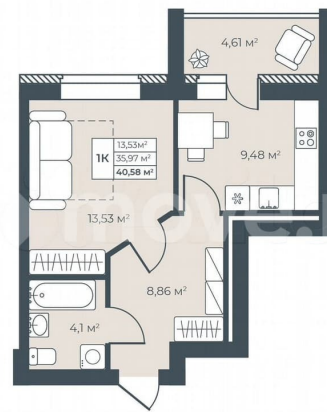

[улица Свободы](#)

Квартира

Количество комнат

1

Общая площадь

40.6 м²

Этаж

4/8

89251234567

для заметок

из которых уже сданы и заселены. Закрытая дворовая территория обеспечивает безопасное пространство для отдыха детей и взрослых, а дети всех возрастов найдут себе занятие по душе на лучшей детской площадке в городе. Дворы и входные группы расположены на одном уровне — нет ступенек, пандусов и лишних препятствий, что позволяет без труда передвигаться маленьким жителям жилого комплекса, их родителям с колясками и пожилым людям. Чистые и светлые подъезды с дизайнерским ремонтом создают приятное впечатление с порога. Для удобства жителей предусмотрены помещения для хранения велосипедов, колясок и спортивного инвентаря. В каждом подъезде расположены по 2 лифта. Каждая планировка — для жизни. Все площади используются максимально эффективно, в квартирах есть: просторные кухни и гостиные, ниши для шкафов, просторные коридоры, гардеробные и постирочные комнаты. Все квартиры сдаются в улучшенной базовой отделке, которая включает в себя полусухую стяжку, гипсовую штукатурку и разводку электрики. Есть возможность заказать отделку «стандарт» и «премиум», а платеж легко оформить в ипотеку. Оба варианта включают полный набор для комфортного старта: сантехника в санузлах и на кухне, розетки и выключатели, натяжные потолки и межкомнатные двери. В «стандарте» — практичный линолеум и обои, в «премиуме» — стильный ламинат и обои под покраску. Жилой комплекс «Ботаника парк» прекрасно подойдет для тех, кто предпочитает сочетание комфорта и технологичности современной квартиры с уютом природы и небольшого города вокруг. Адрес: город Павловск (Воронежская область) Высота: 9 этажей Квартиры: 296

Материал: кирпич Площадь: 13 671 кв.м

жилья

Ботаника Парк

Дом 1
Этаж 2-8
Подъезд 3

Ботаника Парк
ЖИЛОЙ КОМПЛЕКС

- комфорт-класс
- закрытый двор
- 5 минут до школы и детского сада

комнат	площадь, м²	срок сдачи
2	40,58	1 кв 2027