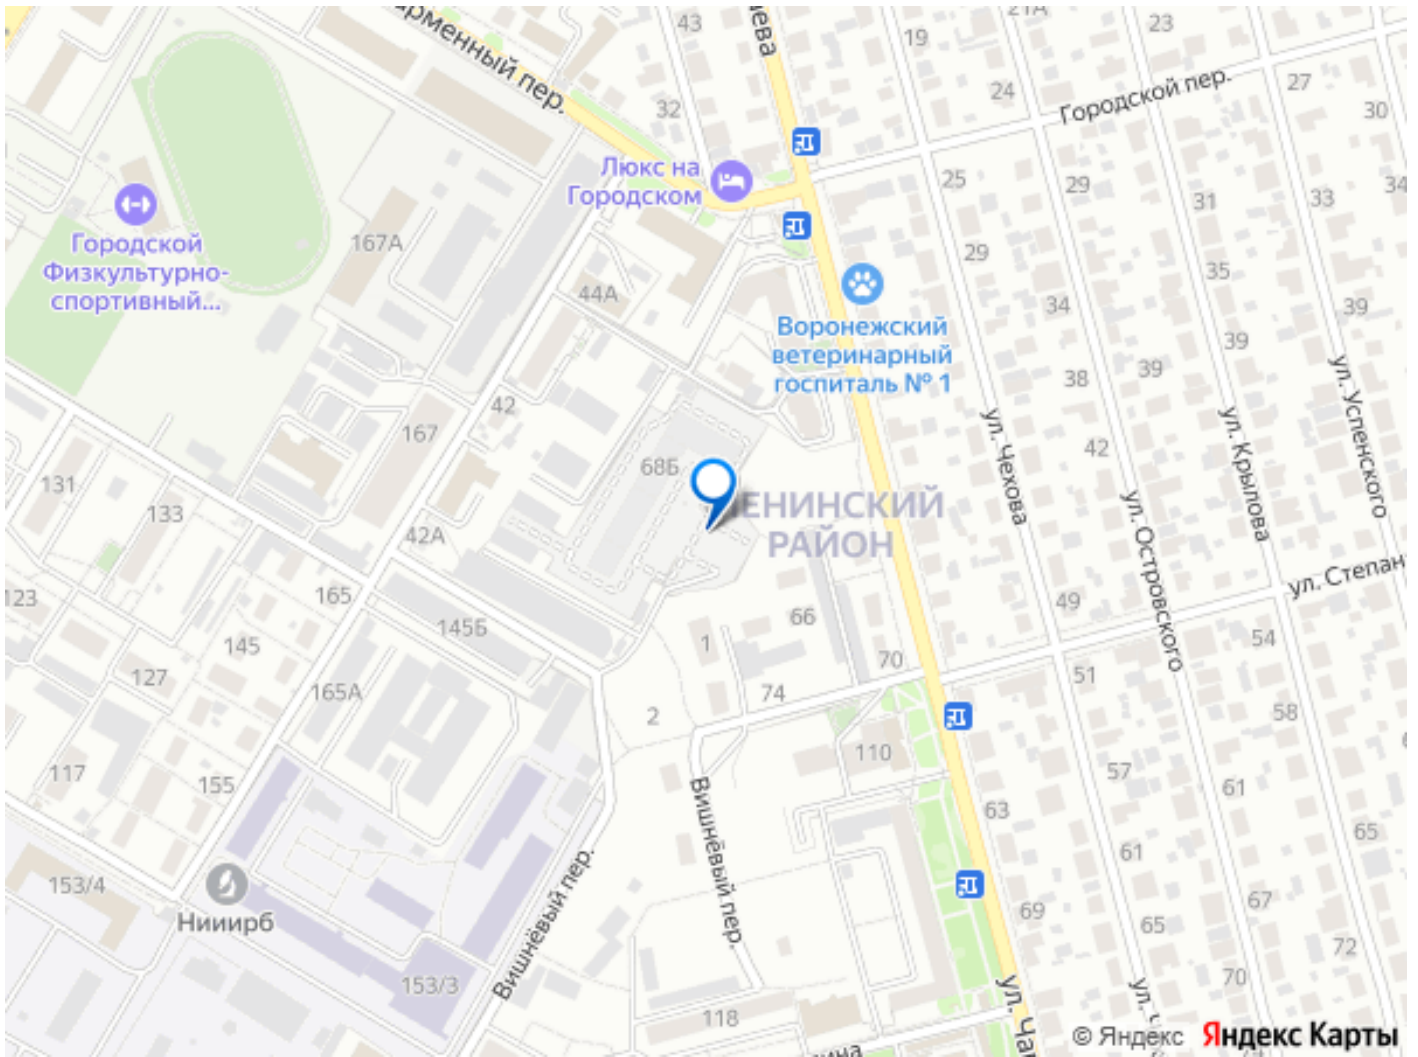

развитие **РОМАНОВСКИЙ**
НА ЧАПАЕВА

С/у 4,22
Прихожая 4,50
Гардероб 2,25
Комната 15,04
Кухня 13,15
Лоджия 2,85
1
40,56

A photograph of a modern, multi-story apartment building with a glass facade and a brick base. The building is surrounded by greenery and a clear sky.