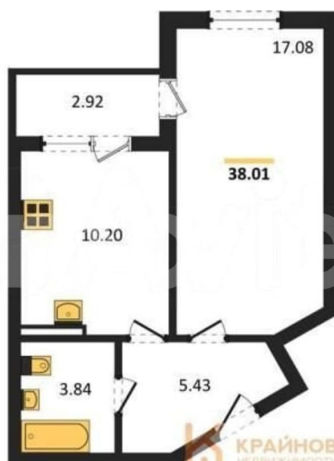

### Квартира

Количество комнат

1

Общая площадь

38 м<sup>2</sup>

Этаж

6/13

**89251234567**

для заметок

ВОЗМОЖНА РАССРОЧКА НА ГОД С  
ПЕРВОНАЧАЛЬНЫМ ВЗНОСОМ 30%! СДАЧА В  
2028 ГОДУ. Квартира: 1 к 38,01 кв.м., 6 этаж в  
комплексе Мармелад, 1 очередь, корп.1,  
сдача: 4 кв. , этажей: 13, адрес Воронеж г.,  
Туполева ул., д. 5к, Застройщик: Развитие.  
Комплекс расположен в Левобережном  
районе на улице Туполева. Проект продуман  
до мелочей: уютные дворы без машин,  
большая зона озеленения, пешеходная аллея  
через весь квартал, тематические  
пространства для отдыха и детских игр.  
Центральной точкой станет площадь с  
оригинальным фонтаном, вокруг которой  
обустраивают прогулочные зоны, скамейки,  
клумбы и цветники. Все объекты  
повседневной инфраструктуры находятся в 5  
минутах: супермаркеты, детские сады и  
школы, спортивные секции, отделения  
банков, остановки общественного  
транспорта. На первых этажах домов  
разместятся кафе, магазины, пункты выдачи  
маркетплейсов и салоны услуг — всё  
необходимое будет прямо рядом с домом. -  
Продуманная и функциональная планировка.  
- Качественная металлическая входная  
дверь. - Современная система отопления с  
высококачественными радиаторами. -  
Установка увеличенных окон с двухкамерным  
стеклопакетом. - Остекление балконов и  
лоджий качественным алюминиевым  
профилем. **БЕСПЛАТНОЕ ОДОБРЕНИЕ  
ИПОТЕКИ! СОПРОВОЖДЕНИЕ СДЕЛКИ ДО  
ПОЛУЧЕНИЯ КЛЮЧЕЙ! ЗВОНИТЕ, ОТВЕЧУ НА  
ВАШИ ВОПРОСЫ!**

КОРПУС 1  
Секция 1  
План 2-13 этажей

КРАЙНОВ  
НЕДВИЖИМОСТЬ

КРАЙНОВ  
НЕДВИЖИМОСТЬ

КРАЙНОВ  
НЕДВИЖИМОСТЬ

КРАЙНОВ  
НЕДВИЖИМОСТЬ

Move.ru - вся недвижимость России