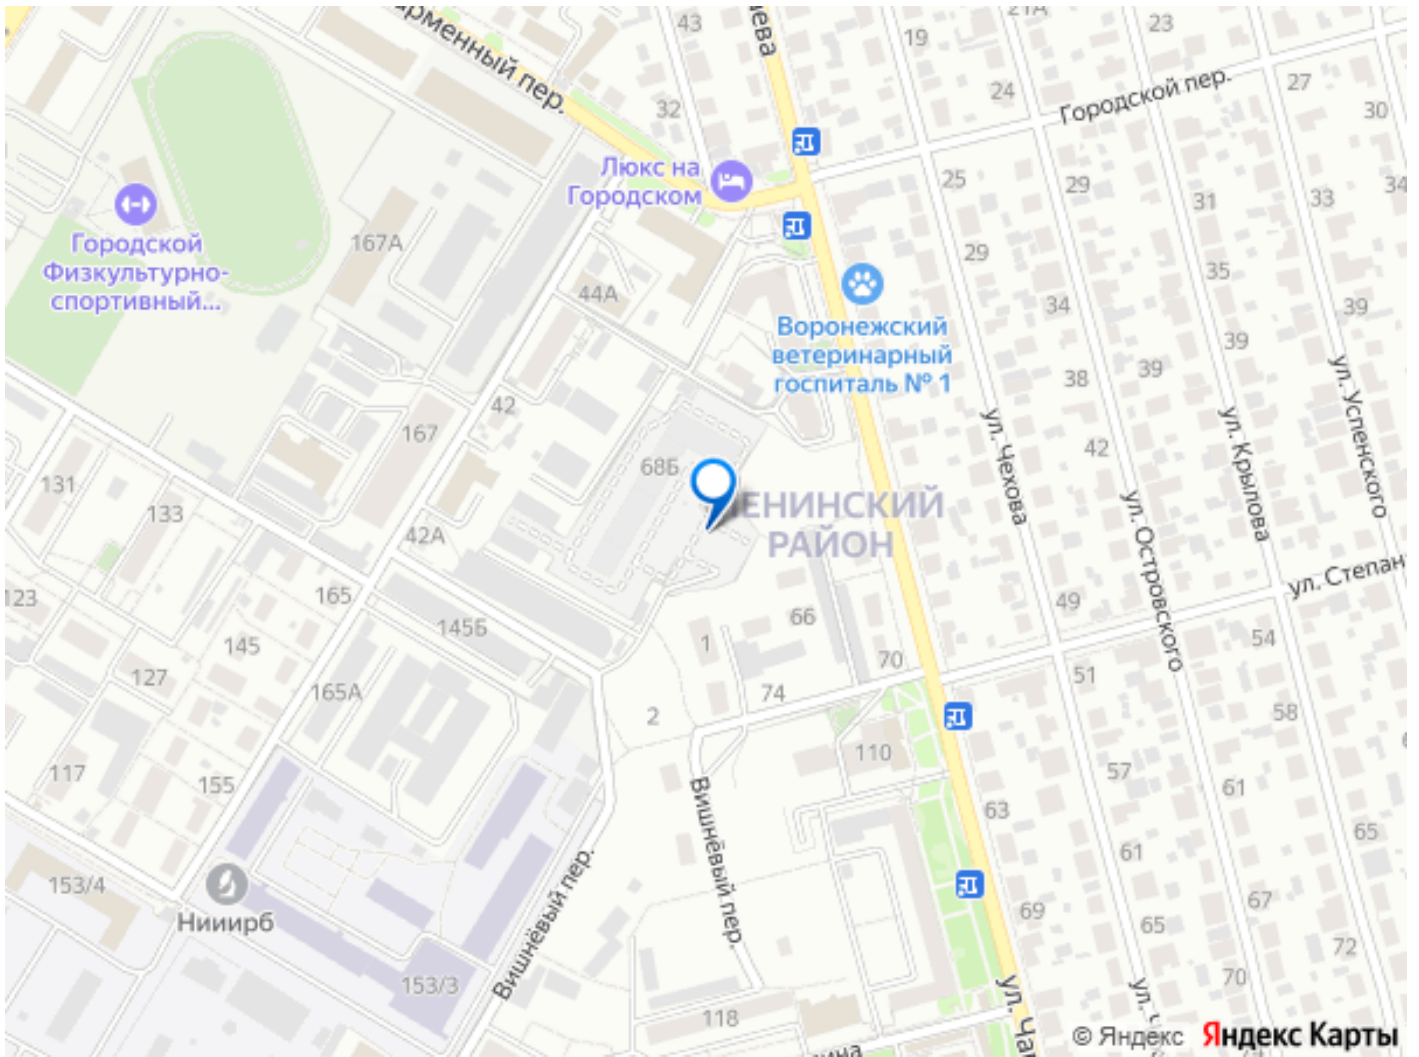

Move.ru - вся недвижимость России