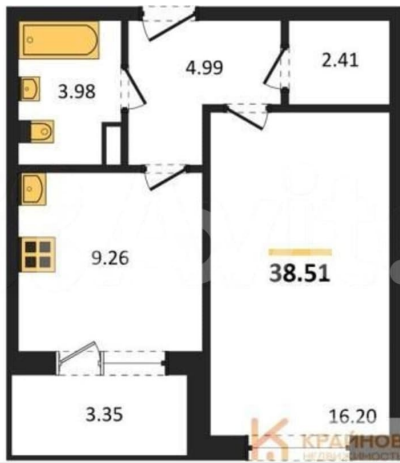

Move.ru - вся недвижимость России