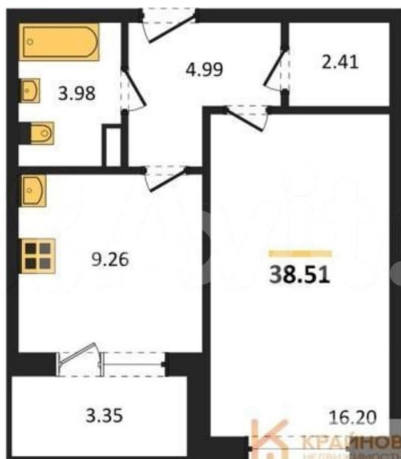

СОПРОВОЖДЕНИЕ СДЕЛКИ ДО МОМЕНТА
ПОЛУЧЕНИЯ КЛЮЧЕЙ! ЗВОНИТЕ ПРЯМО
СЕЙЧАС!