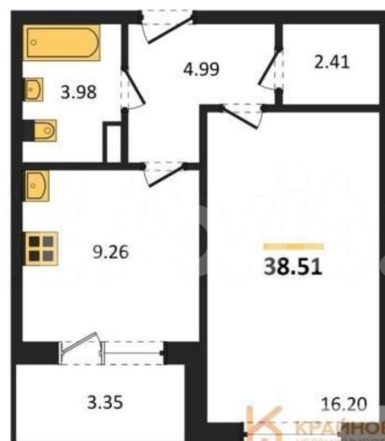

Создано: 29.03.2026 в 00:06

Обновлено: 11.04.2026 в 00:04

**Воронежская область, Воронеж, ул.
Чапаева, стр. 1**

6 211 663 ₺

Воронежская область, Воронеж, ул. Чапаева, стр. 1

Улица

[Чапаева переулок](#)

Квартира

Количество комнат

1

Общая площадь

38.5 м²

Этаж

9/18

Детали объекта

Тип сделки

Продам

Раздел

[Квартиры](#)

Ремонт

без отделки

Квартира в новостройке

да

Описание

«РОМАНОВСКИЙ» — ЖИЛОЙ КОМПЛЕКС
НОВОГО ПОКОЛЕНИЯ! СДАЧА ДОМА В НАЧАЛЕ
2027 ГОДА! СКИДКА ЗА НАЛИЧНЫЙ РАСЧЕТ ДО
9%, ПРИ ИПОТЕКЕ ДО 5%! Квартира: 1 к 38,51

<https://voronezh.move.ru/objects/9292682216>

**Навигатор Новостроек, Риелтор
89251234567**

для заметок