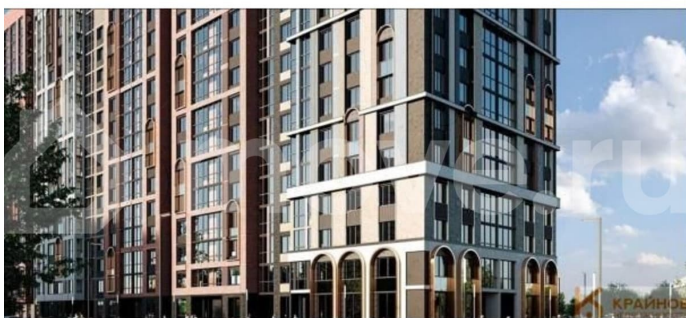

КОРПУС 1
Секция 4
План 2-18 этажей