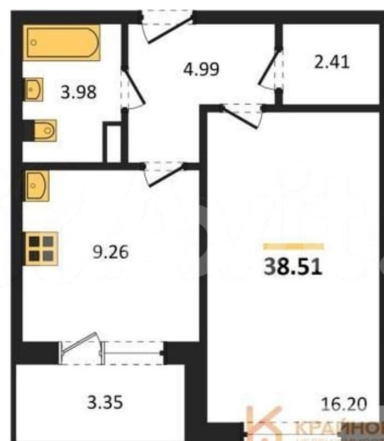

Создано: 29.03.2026 в 00:06

Обновлено: 11.04.2026 в 00:03

**Воронежская область, Воронеж, ул.
Чапаева, стр. 1**

6 211 663 ₺

Воронежская область, Воронеж, ул. Чапаева, стр. 1

Улица

[Чапаева переулок](#)

Квартира

Количество комнат

1

Общая площадь

38.5 м²

Этаж

6/18

Детали объекта

Тип сделки

Продам

Раздел

[Квартиры](#)

Ремонт

без отделки

Квартира в новостройке

да

Описание

«РОМАНОВСКИЙ» — ЖИЛОЙ КОМПЛЕКС
НОВОГО ПОКОЛЕНИЯ! СДАЧА ДОМА В НАЧАЛЕ
2027 ГОДА! СКИДКА ЗА НАЛИЧНЫЙ РАСЧЕТ ДО
9%, ПРИ ИПОТЕКЕ ДО 5%! Квартира: 1 к 38,51

<https://voronezh.move.ru/objects/929268159>

2

НОВЫЕ МЕТРЫ, Риелтор

89251234567

для заметок