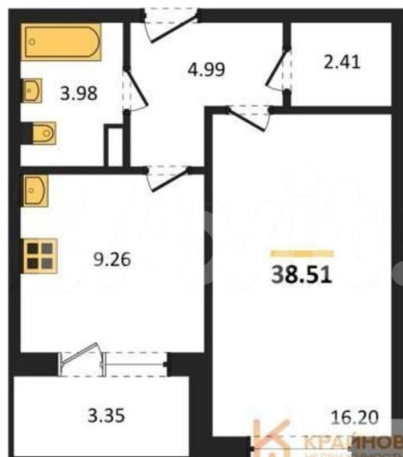

СОПРОВОЖДЕНИЕ СДЕЛКИ ДО МОМЕНТА
ПОЛУЧЕНИЯ КЛЮЧЕЙ! ЗВОНИТЕ ПРЯМО
СЕЙЧАС!