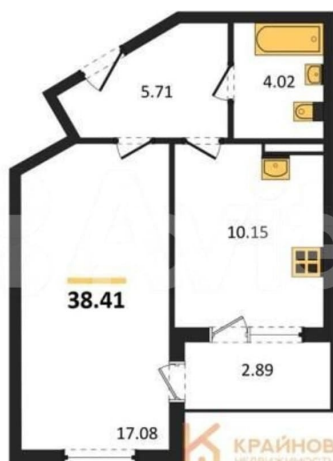

## Квартира

Количество комнат

1

Общая площадь

38.4 м<sup>2</sup>

Этаж

9/13

**89251234567**

для заметок

ВОЗМОЖНА РАССРОЧКА НА ГОД С  
ПЕРВОНАЧАЛЬНЫМ ВЗНОСОМ 30%! СДАЧА В  
2028 ГОДУ. Квартира: 1 к 38,41 кв.м., 9 этаж в  
комплексе Мармелад, 1 очередь, корп.1,  
сдача: 4 кв. , этажей: 13, адрес Воронеж г.,  
Туполева ул., д. 5к, Застройщик: Развитие.  
Комплекс расположен в Левобережном  
районе на улице Туполева. Проект продуман  
до мелочей: уютные дворы без машин,  
большая зона озеленения, пешеходная аллея  
через весь квартал, тематические  
пространства для отдыха и детских игр.  
Центральной точкой станет площадь с  
оригинальным фонтаном, вокруг которой  
обустраивают прогулочные зоны, скамейки,  
клумбы и цветники. Все объекты  
повседневной инфраструктуры находятся в 5  
минутах: супермаркеты, детские сады и  
школы, спортивные секции, отделения  
банков, остановки общественного  
транспорта. На первых этажах домов  
разместятся кафе, магазины, пункты выдачи  
маркетплейсов и салоны услуг — всё  
необходимое будет прямо рядом с домом. -  
Продуманная и функциональная планировка.  
- Качественная металлическая входная  
дверь. - Современная система отопления с  
высококачественными радиаторами. -  
Установка увеличенных окон с двухкамерным  
стеклопакетом. - Остекление балконов и  
лоджий качественным алюминиевым  
профилем. **БЕСПЛАТНОЕ ОДОБРЕНИЕ  
ИПОТЕКИ! СОПРОВОЖДЕНИЕ СДЕЛКИ ДО  
ПОЛУЧЕНИЯ КЛЮЧЕЙ! ЗВОНИТЕ, ОТВЕЧУ НА  
ВАШИ ВОПРОСЫ!**

КОРПУС 1  
Секция 2  
План 2-13 этажей

КРАЙНОВ  
НЕДВИЖИМОСТИ

Move.ru - вся недвижимость России