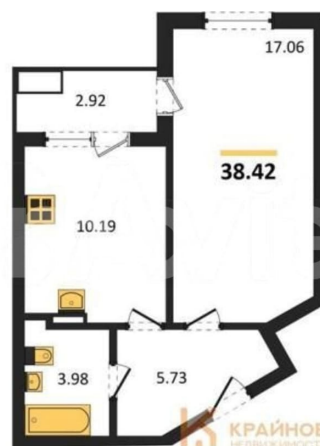

Количество комнат

1

Общая площадь

38.4 м²

Этаж

9/13

Детали объекта

Тип сделки

89251234567

для заметок

ВОЗМОЖНА РАССРОЧКА НА ГОД С
ПЕРВОНАЧАЛЬНЫМ ВЗНОСОМ 30%! СДАЧА В
2028 ГОДУ. Квартира: 1 к 38,42 кв.м., 9 этаж в
комплексе Мармелад, 1 очередь, корп.1,
сдача: 4 кв. , этажей: 13, адрес Воронеж г.,
Туполева ул., д. 5к, Застройщик: Развитие.
Комплекс расположен в Левобережном
районе на улице Туполева. Проект продуман
до мелочей: уютные дворы без машин,
большая зона озеленения, пешеходная аллея
через весь квартал, тематические
пространства для отдыха и детских игр.
Центральной точкой станет площадь с
оригинальным фонтаном, вокруг которой
обустраивают прогулочные зоны, скамейки,
клумбы и цветники. Все объекты
повседневной инфраструктуры находятся в 5
минутах: супермаркеты, детские сады и
школы, спортивные секции, отделения
банков, остановки общественного
транспорта. На первых этажах домов
разместятся кафе, магазины, пункты выдачи
маркетплейсов и салоны услуг — всё
необходимое будет прямо рядом с домом. -
Продуманная и функциональная планировка.
- Качественная металлическая входная
дверь. - Современная система отопления с
высококачественными радиаторами. -
Установка увеличенных окон с двухкамерным
стеклопакетом. - Остекление балконов и
лоджий качественным алюминиевым
профилем. **БЕСПЛАТНОЕ ОДОБРЕНИЕ
ИПОТЕКИ! СОПРОВОЖДЕНИЕ СДЕЛКИ ДО
ПОЛУЧЕНИЯ КЛЮЧЕЙ! ЗВОНИТЕ, ОТВЕЧУ НА
ВАШИ ВОПРОСЫ!**