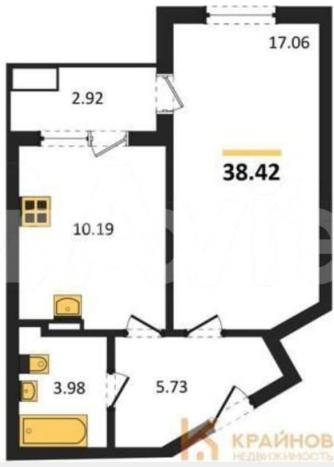

Количество комнат

1

Общая площадь

38.4 м²

Этаж

9/13

Детали объекта

Тип сделки

89251234567

для заметок

ВОЗМОЖНА РАССРОЧКА НА ГОД С
ПЕРВОНАЧАЛЬНЫМ ВЗНОСОМ 30%! СДАЧА В
2028 ГОДУ. Квартира: 1 к 38,42 кв.м., 9 этаж в
комплексе Мармелад, 1 очередь, корп.1,
сдача: 4 кв. , этажей: 13, адрес Воронеж г.,
Туполева ул., д. 5к, Застройщик: Развитие.
Комплекс расположен в Левобережном
районе на улице Туполева. Проект продуман
до мелочей: уютные дворы без машин,
большая зона озеленения, пешеходная аллея
через весь квартал, тематические
пространства для отдыха и детских игр.
Центральной точкой станет площадь с
оригинальным фонтаном, вокруг которой
обустраивают прогулочные зоны, скамейки,
клумбы и цветники. Все объекты
повседневной инфраструктуры находятся в 5
минутах: супермаркеты, детские сады и
школы, спортивные секции, отделения
банков, остановки общественного
транспорта. На первых этажах домов
разместятся кафе, магазины, пункты выдачи
маркетплейсов и салоны услуг — всё
необходимое будет прямо рядом с домом. -
Продуманная и функциональная планировка.
- Качественная металлическая входная
дверь. - Современная система отопления с
высококачественными радиаторами. -
Установка увеличенных окон с двухкамерным
стеклопакетом. - Остекление балконов и
лоджий качественным алюминиевым
профилем. **БЕСПЛАТНОЕ ОДОБРЕНИЕ
ИПОТЕКИ! СОПРОВОЖДЕНИЕ СДЕЛКИ ДО
ПОЛУЧЕНИЯ КЛЮЧЕЙ! ЗВОНИТЕ, ОТВЕЧУ НА
ВАШИ ВОПРОСЫ!**