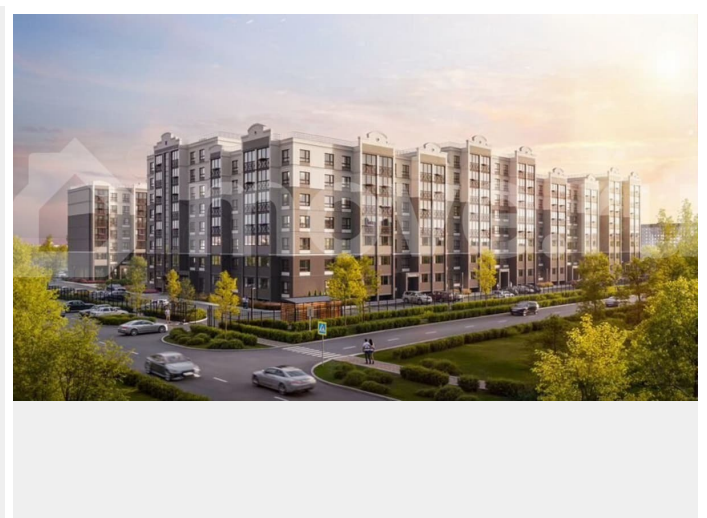

Материал: кирпич Площадь: 13 671 кв.м

ЖИЛЬЯ

Павловск, Свободы, 29 📍 Павловск, Свободы, 29 📍 Павловск, Свободы, 2

Ботаника Парк
ЖИЛОЙ КОМПЛЕКС

- комфорт-класс
- закрытый двор
- 5 минут до школы и детского сада

комнат	площадь, м²	срок сдачи
1	34,12	1 кв 2027

Ботаника Парк
ЖИЛОЙ КОМПЛЕКС

Дом 1
Этаж 1
Подъезд 3