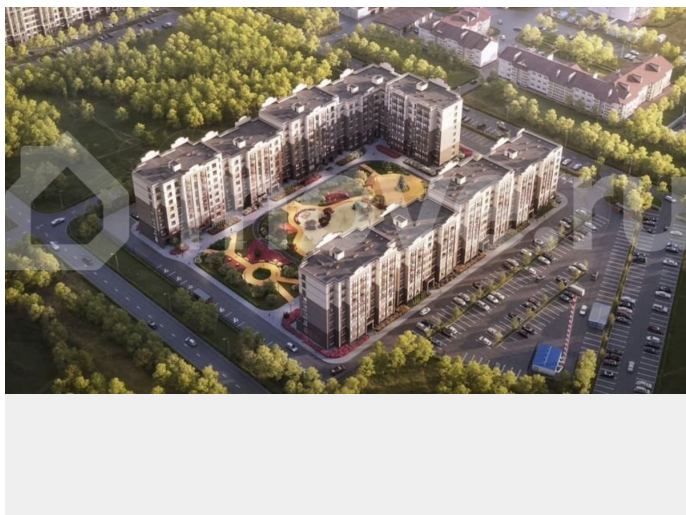

Материал: кирпич Площадь: 13 671 кв.м

ЖИЛЬЯ

Павловск, Свободы, 29 📍 Павловск, Свободы, 29 📍 Павловск, Свободы, 2

Ботаника Парк
ЖИЛОЙ КОМПЛЕКС

- комфорт-класс
- закрытый двор
- 5 минут до школы и детского сада

комнат	площадь, м²	срок сдачи
1	34,12	1 кв 2027

Ботаника Парк
ЖИЛОЙ КОМПЛЕКС

Дом 1
Этаж 1
Подъезд 3