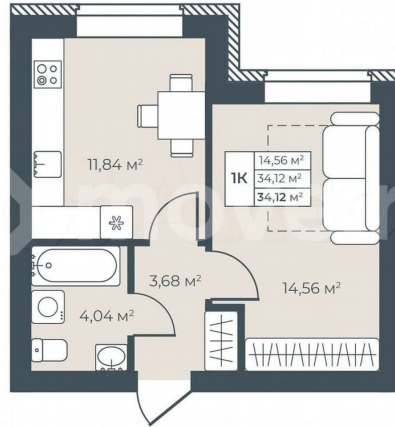

Улица

[улица Свободы](#)

Квартира

Количество комнат

1

Общая площадь

34.1 м²

Этаж

Материал: кирпич Площадь: 13 671 кв.м

ЖИЛЬЯ

Павловск, Свободы, 29 📍 Павловск, Свободы, 29 📍 Павловск, Свободы, 2

Ботаника Парк
ЖИЛОЙ КОМПЛЕКС

- комфорт-класс
- закрытый двор
- 5 минут до школы и детского сада

комнат	площадь, м²	срок сдачи
1	34,12	1 кв 2027

Ботаника Парк
ЖИЛОЙ КОМПЛЕКС

Дом 1
Этаж 2-8
Подъезд 3

Move.ru - вся недвижимость России