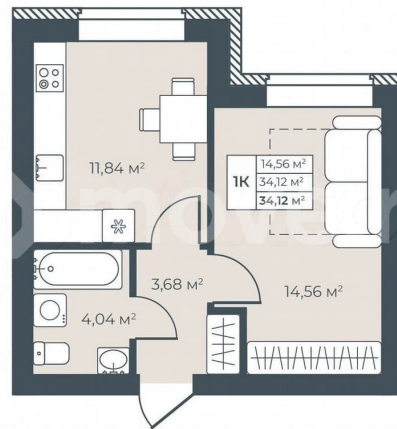

## Квартира

Количество комнат

1

Общая площадь

34.1 м<sup>2</sup>

Этаж

5/8

Материал: кирпич Площадь: 13 671 кв.м

ЖИЛЬЯ

Павловск, Свободы, 29 Павловск, Свободы, 29 Павловск, Свободы, 2

**Ботаника Парк**  
ЖИЛОЙ КОМПЛЕКС

- комфорт-класс
- закрытый двор
- 5 минут до школы и детского сада

комнат	площадь, м²	срок сдачи
1	34,12	1 кв 2027

**Ботаника Парк**  
ЖИЛОЙ КОМПЛЕКС

Дом 1  
Этаж 2-8  
Подъезд 3

Move.ru - вся недвижимость России