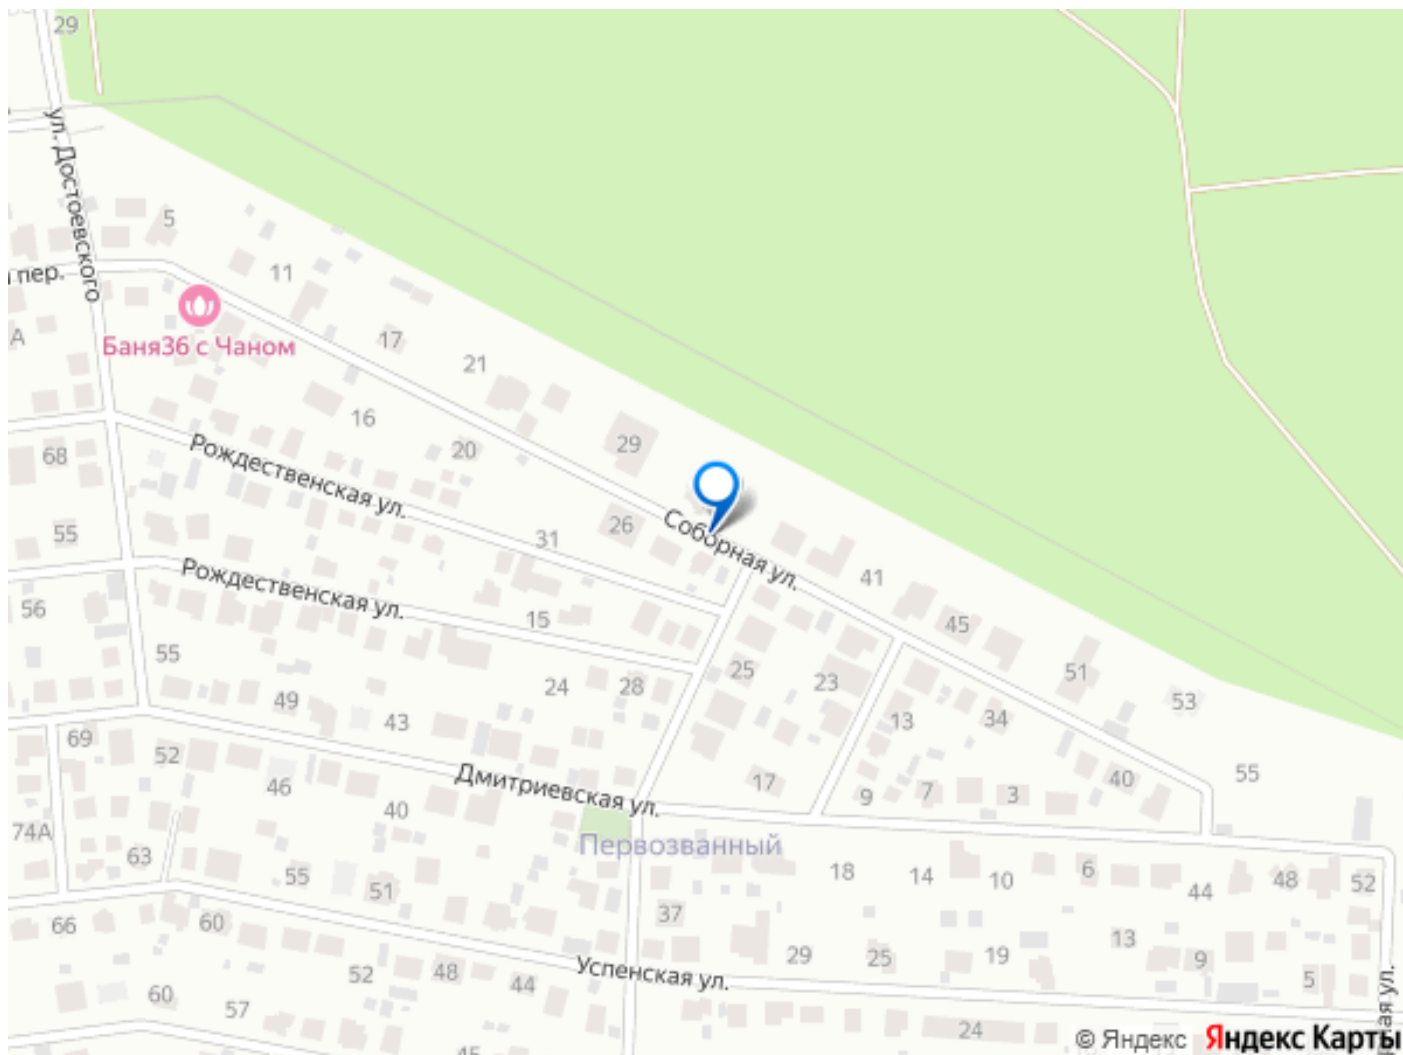

подъездная дорога — асфальт, внутренние дороги — асфальт. Продажа от собственника, никаких вступительных взносов. Есть два участка рядом, получится 20 соток. Номер объекта: #60/539746/3077

Move.ru - вся недвижимость России